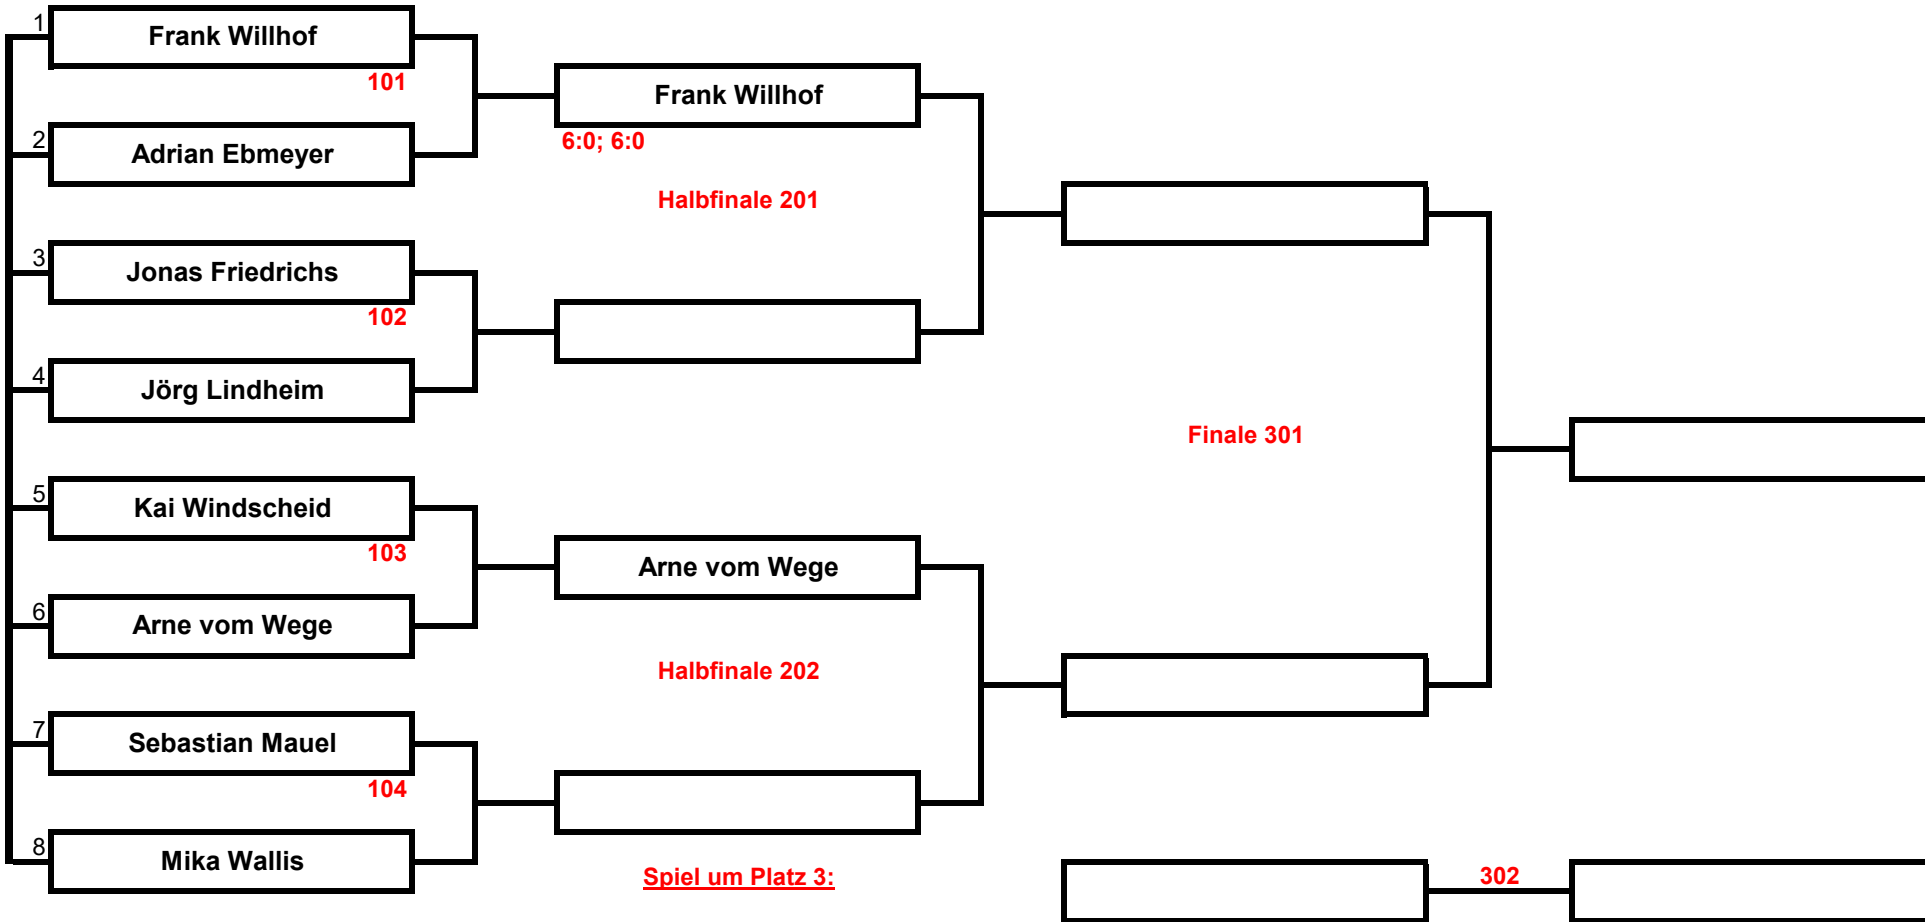

Herren Einzel B

Herren Einzel Hobby

	Carsten Schmitt	Jan-Hendrik Bergmann	Tobias Windscheif	Kai Jansen	Guido Grobe
Carsten Schmitt			6:1; 6:1		6:0; 6:0
Jan-Hendrik Bergmann					
Tobias Windscheif	1:6; 1:6				
Kai Jansen					
Guido Grobe	0:6; 0:6				

	Spieler	Matches	Sätze	Spiele
1				
2				
3				
4				
5