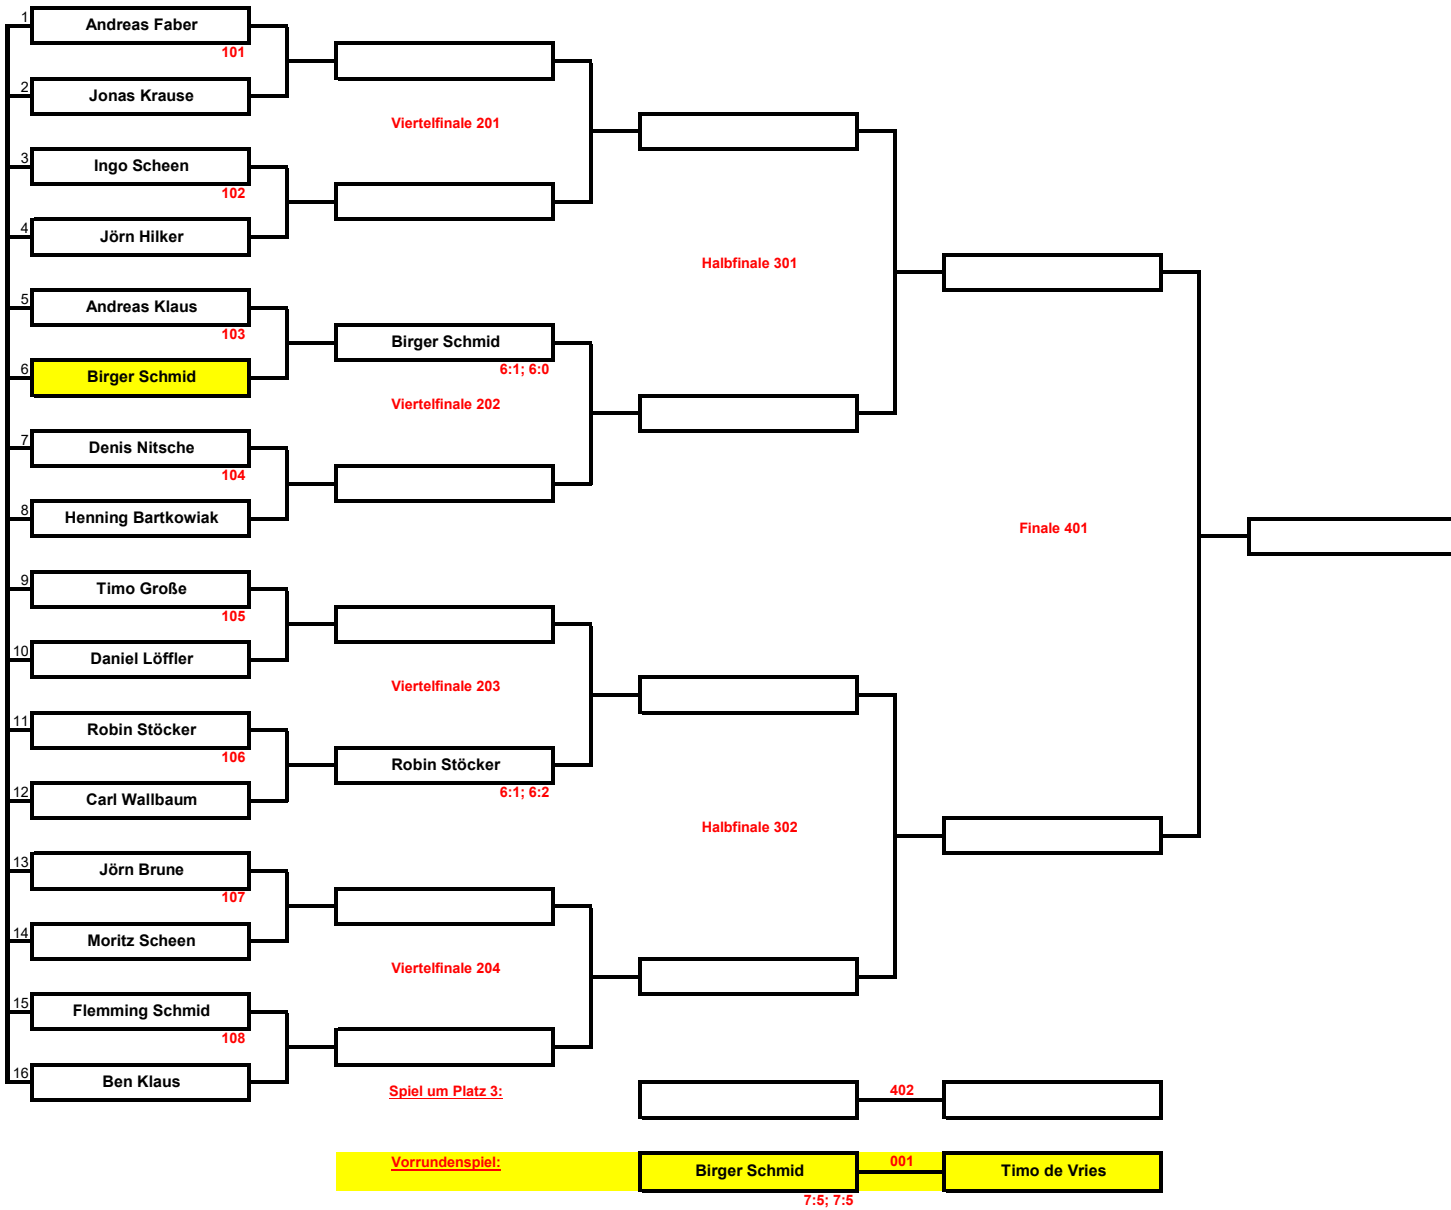

Damen Einzel Hobby

	Jana Gerling	Birte vom Wege	Monika Grobe	Kathrin Jeske-Arends
Jana Gerlin				
Birte vom Wege				
Monika Grobe				6:0; 4:6; 10:2
Kathrin Jeske-Arends			0:6; 6:4; 2:20	

	Spieler	Matches	Sätze	Spiele
1				
2				
3				
4				

Herren Einzel A