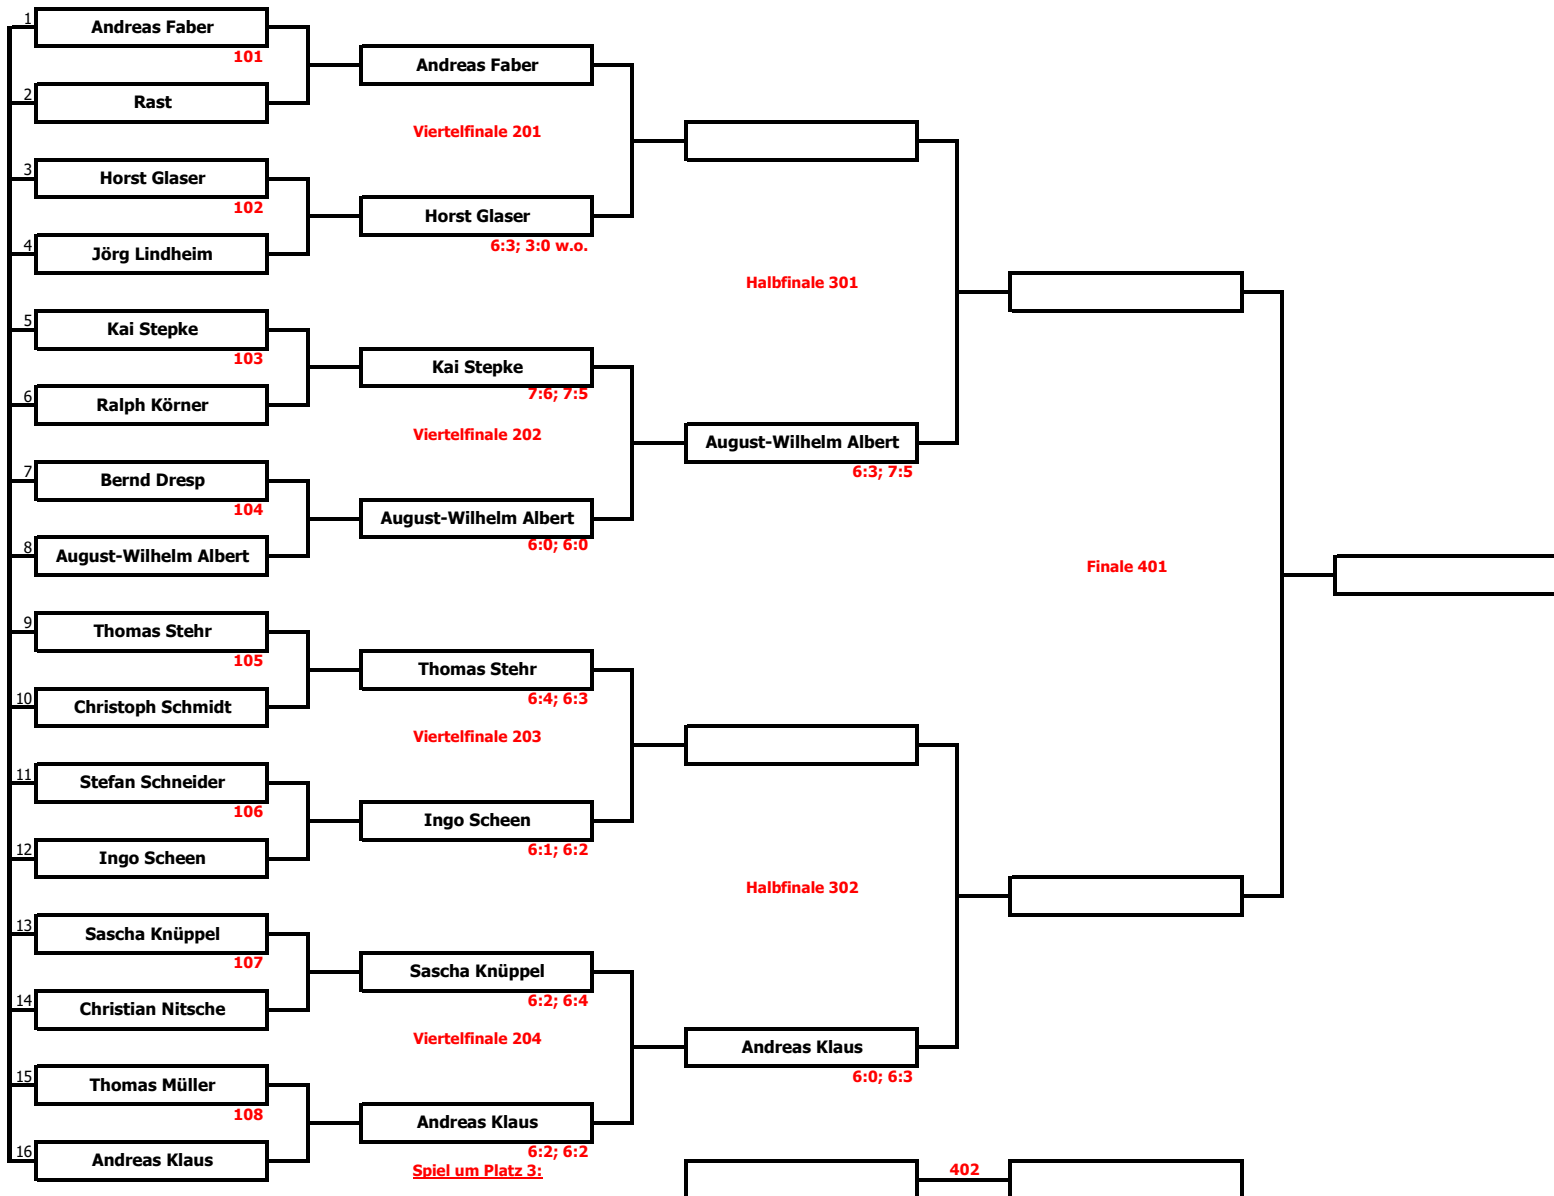

Herren Einzel 50