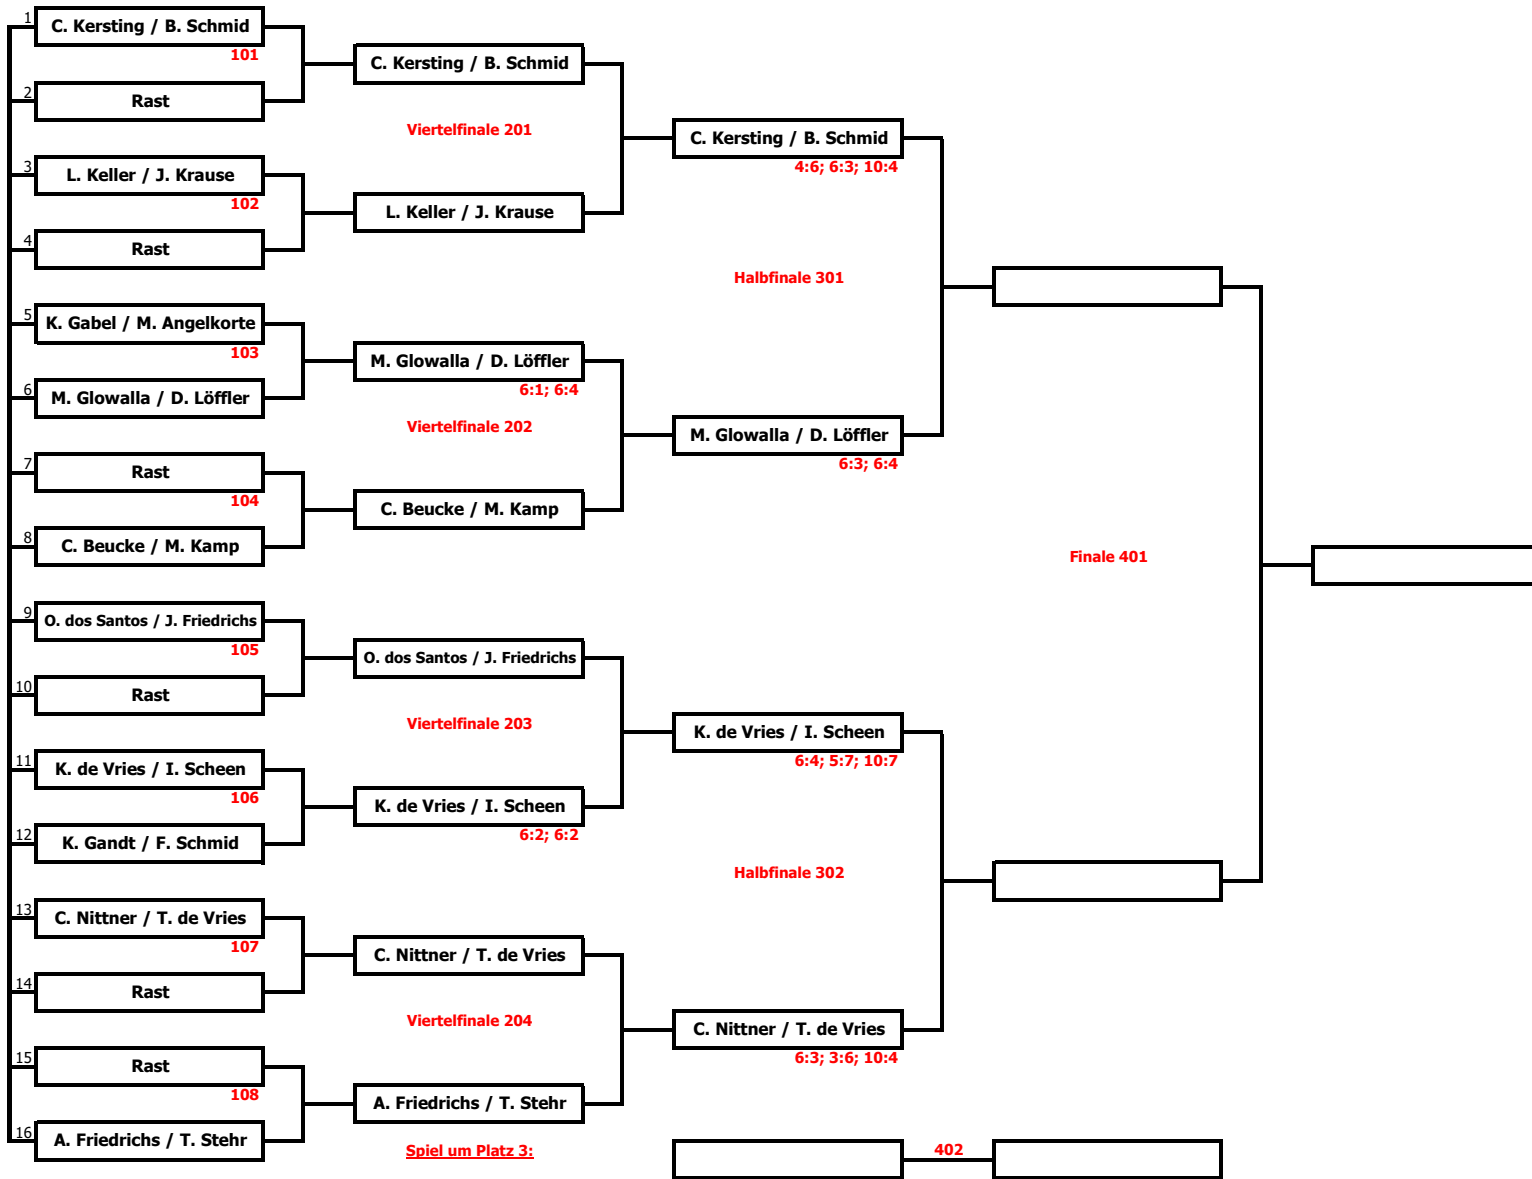

Damen Einzel A

Damen Doppel A

Damen Doppel Hobby

	K. Schmitz / E. Thamm	C. Nittner / K. Gabel	C. Krämer / C. Kersting	L. Keller / A. Friedrichs
K. Schmitz / E. Thamm		6:1; 6:1	6:4; 6:2	6:1; 6:1
C. Nittner / K. Gabel	1:6; 1:6		7:5; 6:4	1:6; 1:6
C. Krämer / C. Kersting	4:6; 2:6	5:7; 4:6		2:6; 6:4; 12:10
L. Keller / A. Friedrichs	1:6; 1:6	6:1; 6:1	6:2; 4:6; 10:12	

Herren Einzel A

Herren Einzel 50

Herren Einzel Hobby

Herren Doppel

Mixed A

Mixed A&B

Mixed B