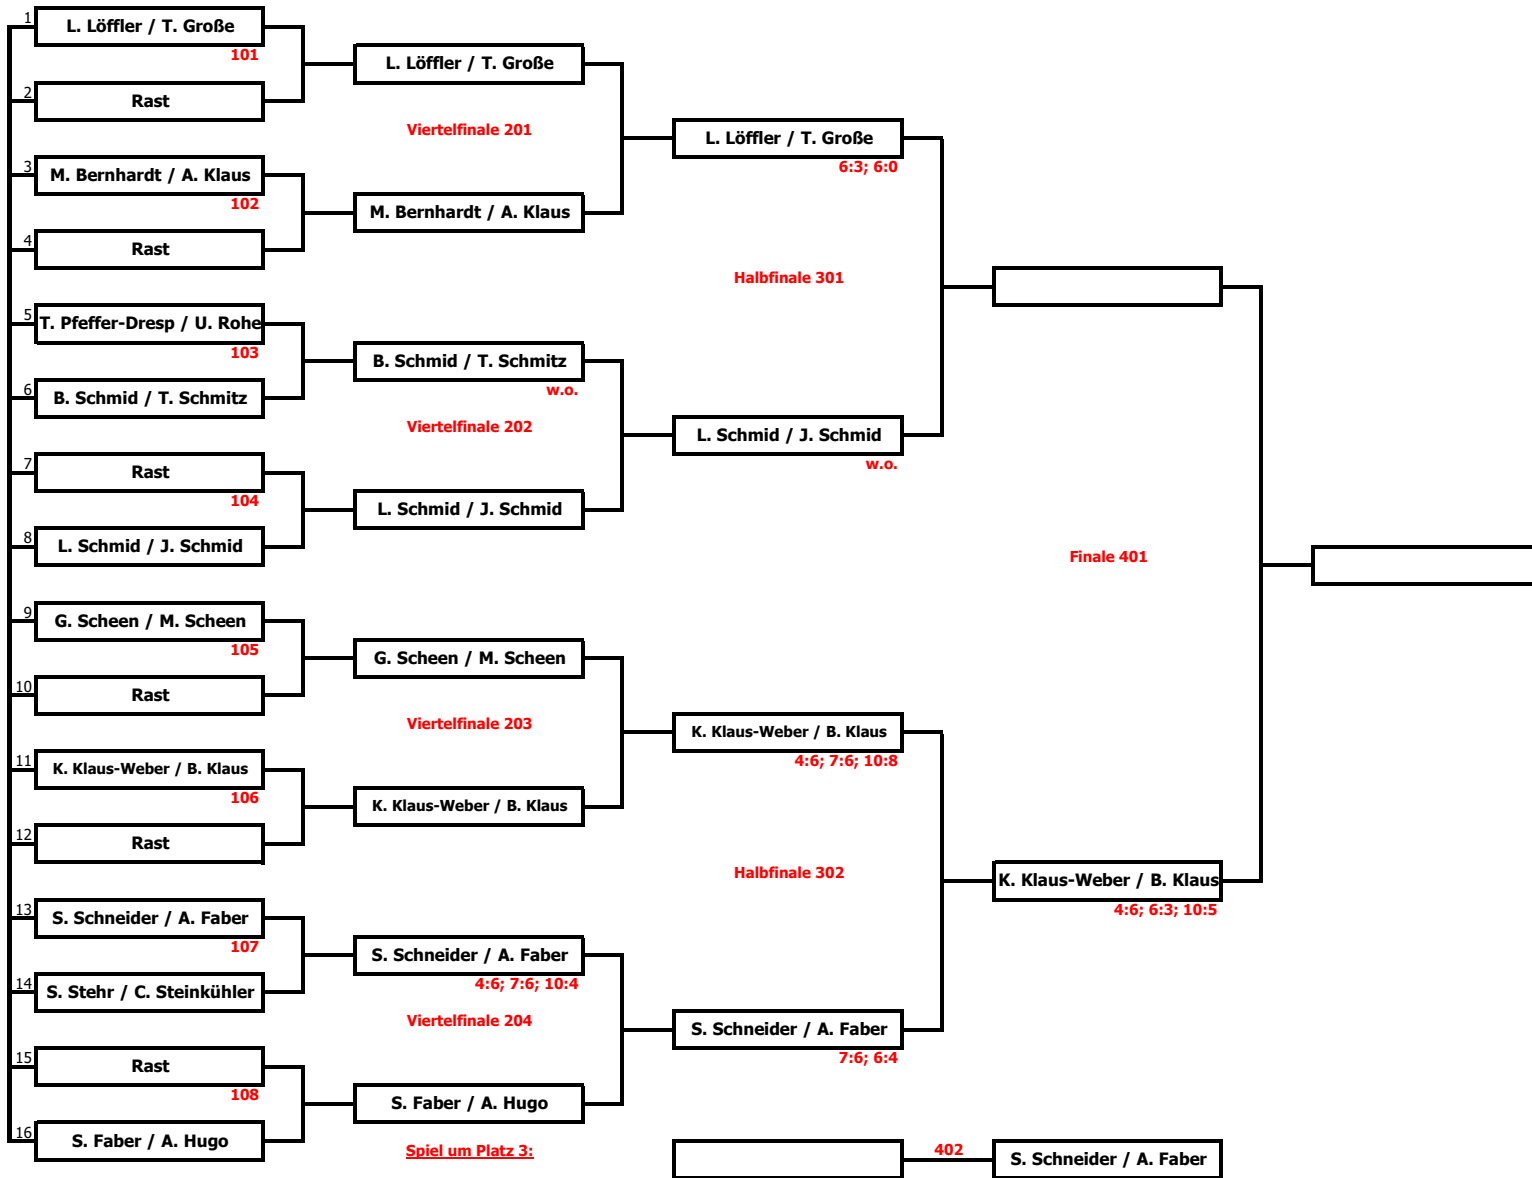

Damen Einzel A

Damen Doppel A

Damen Doppel Hobby

	K. Schmitz / E. Thamm	C. Nittner / K. Gabel	C. Krämer / C. Kersting	L. Keller / A. Friedrichs
K. Schmitz / E. Thamm		6:1; 6:1	6:4; 6:2	6:1; 6:1
C. Nittner / K. Gabel	1:6; 1:6		7:5; 6:4	1:6; 1:6
C. Krämer / C. Kersting	4:6; 2:6	5:7; 4:6		2:6; 6:4; 12:10
L. Keller / A. Friedrichs	1:6; 1:6	6:1; 6:1	6:2; 4:6; 10:12	

Herren Einzel A

Herren Einzel 50

Herren Einzel Hobby

Herren Doppel

Mixed A

Mixed A&B

Mixed B