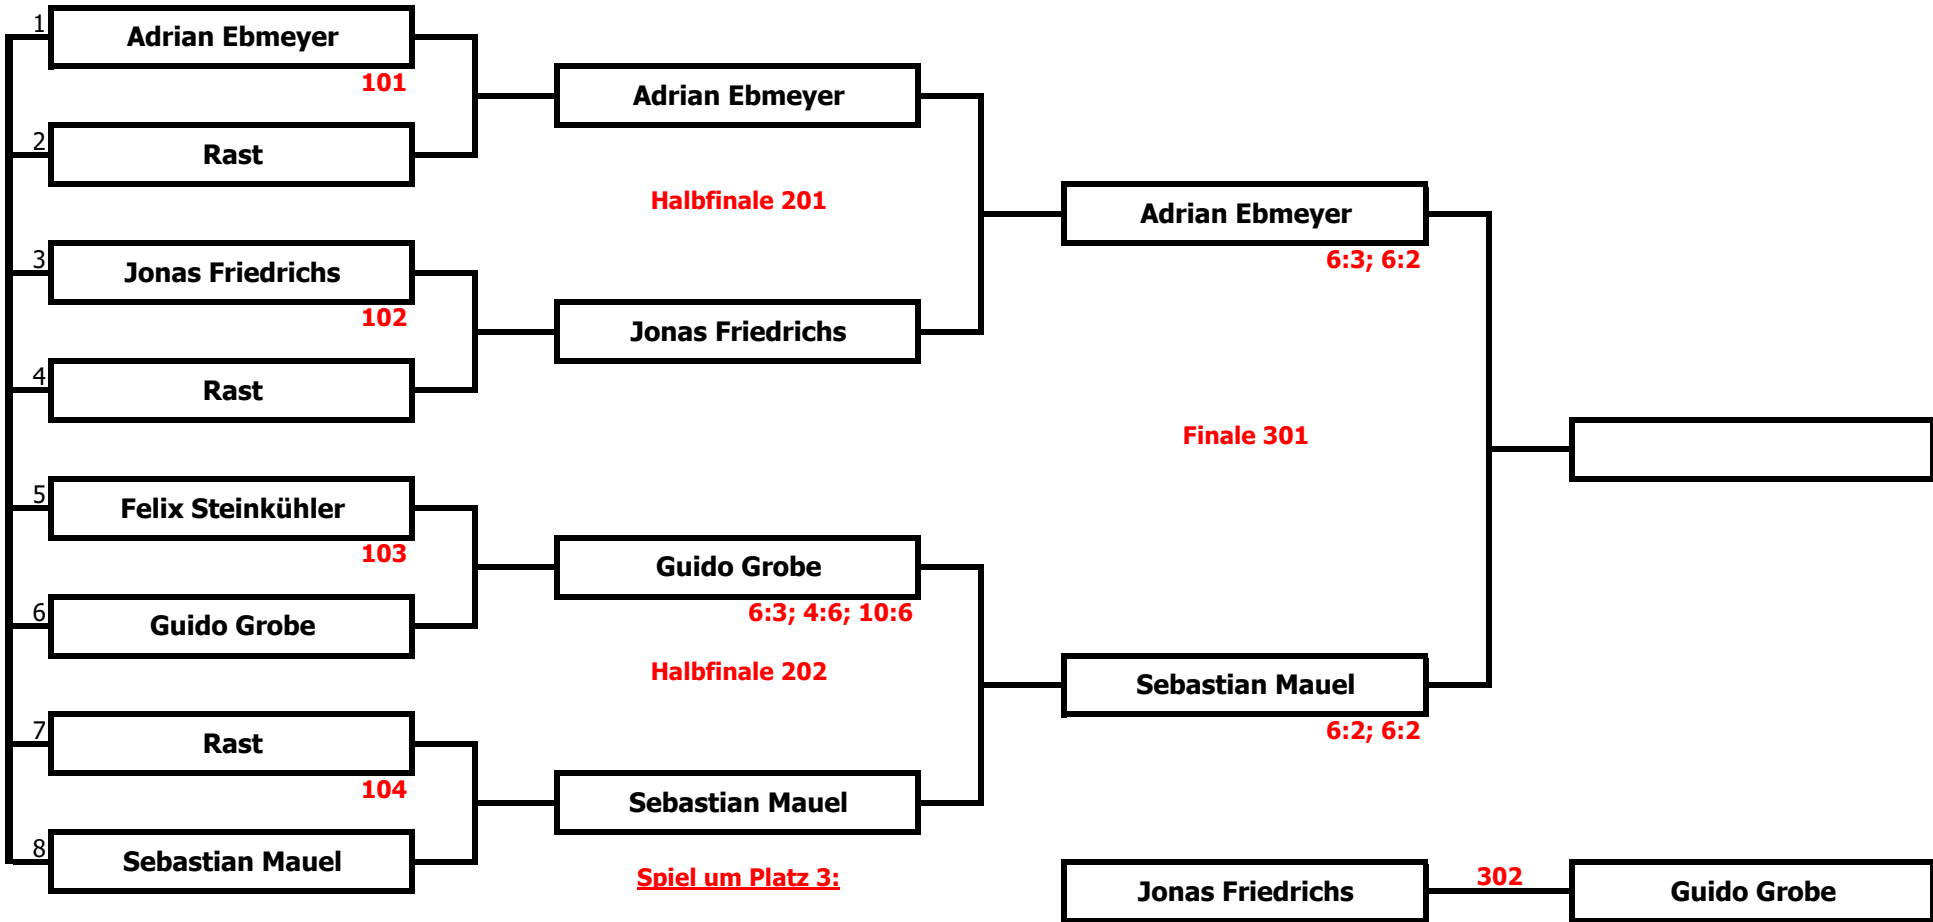

Herren Einzel Hobby