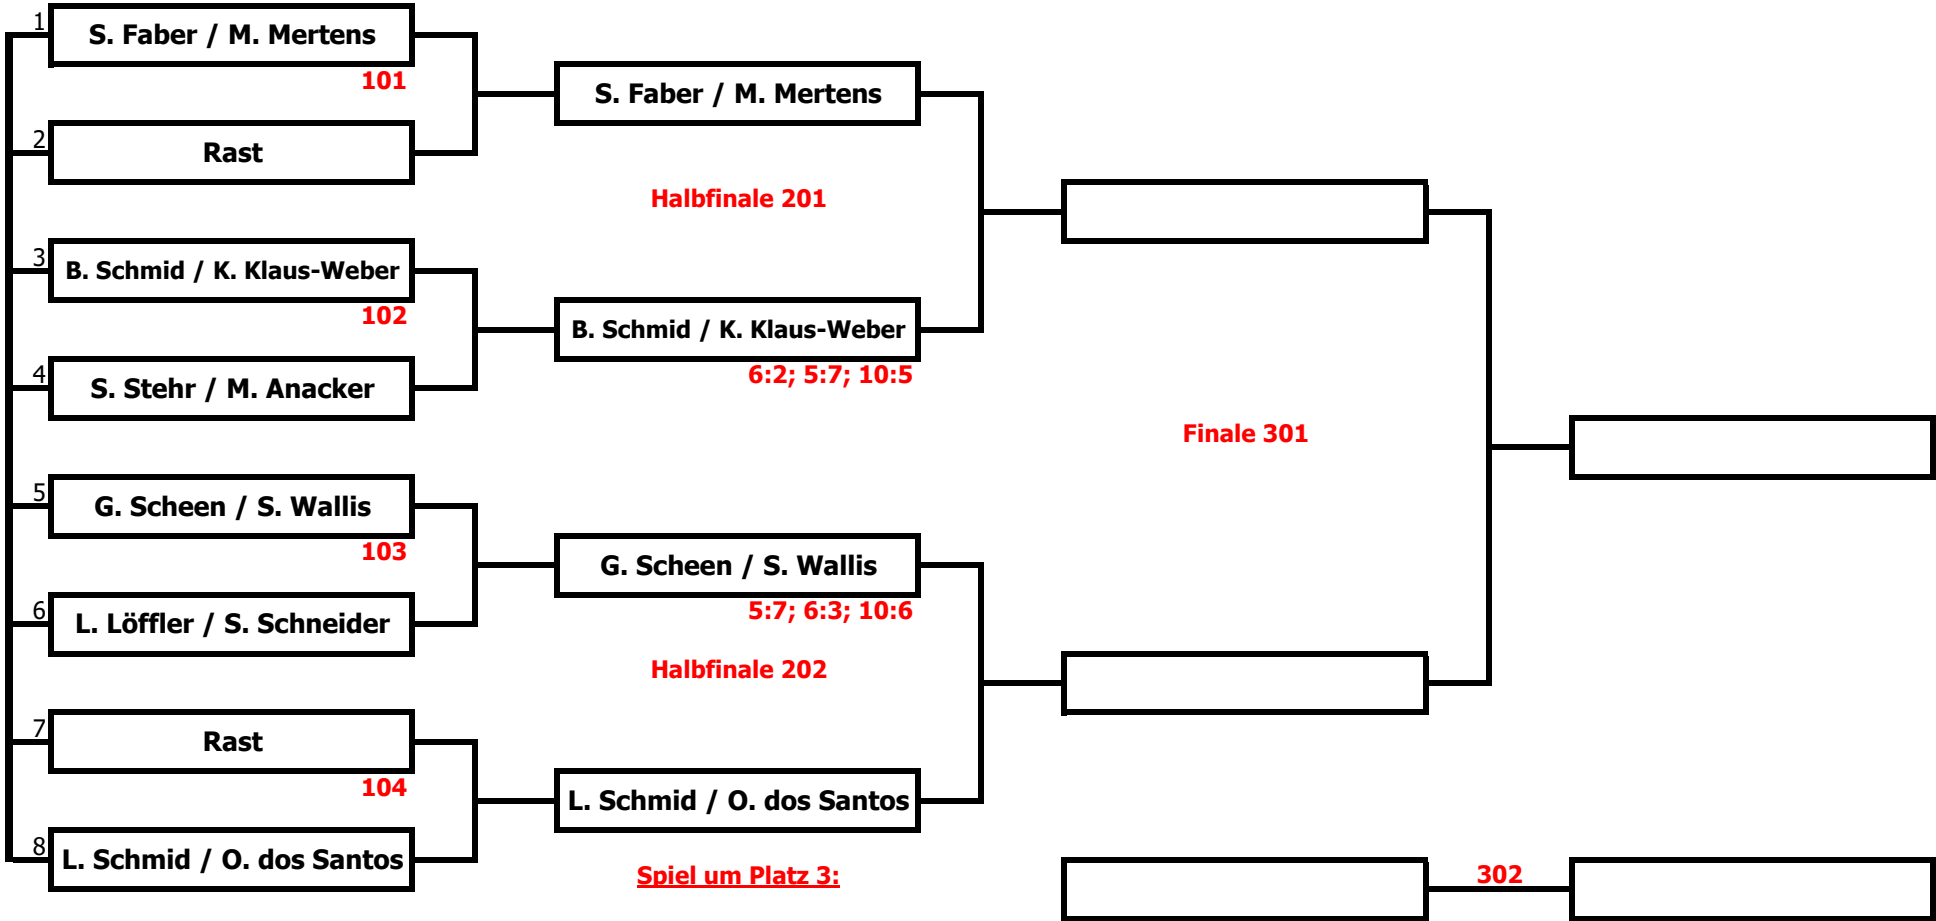

Damen Einzel A

Damen Doppel A

Damen Doppel Hobby

	K. Schmitz / E. Thamm	C. Nittner / K. Gabel	C. Krämer / C. Kersting	L. Keller / A. Friedrichs
K. Schmitz / E. Thamm		6:1; 6:1	6:4; 6:2	6:1; 6:1
C. Nittner / K. Gabel	1:6; 1:6		7:5; 6:4	1:6; 1:6
C. Krämer / C. Kersting	4:6; 2:6	5:7; 4:6		2:6; 6:4; 12:10
L. Keller / A. Friedrichs	1:6; 1:6	6:1; 6:1	6:2; 4:6; 10:12	