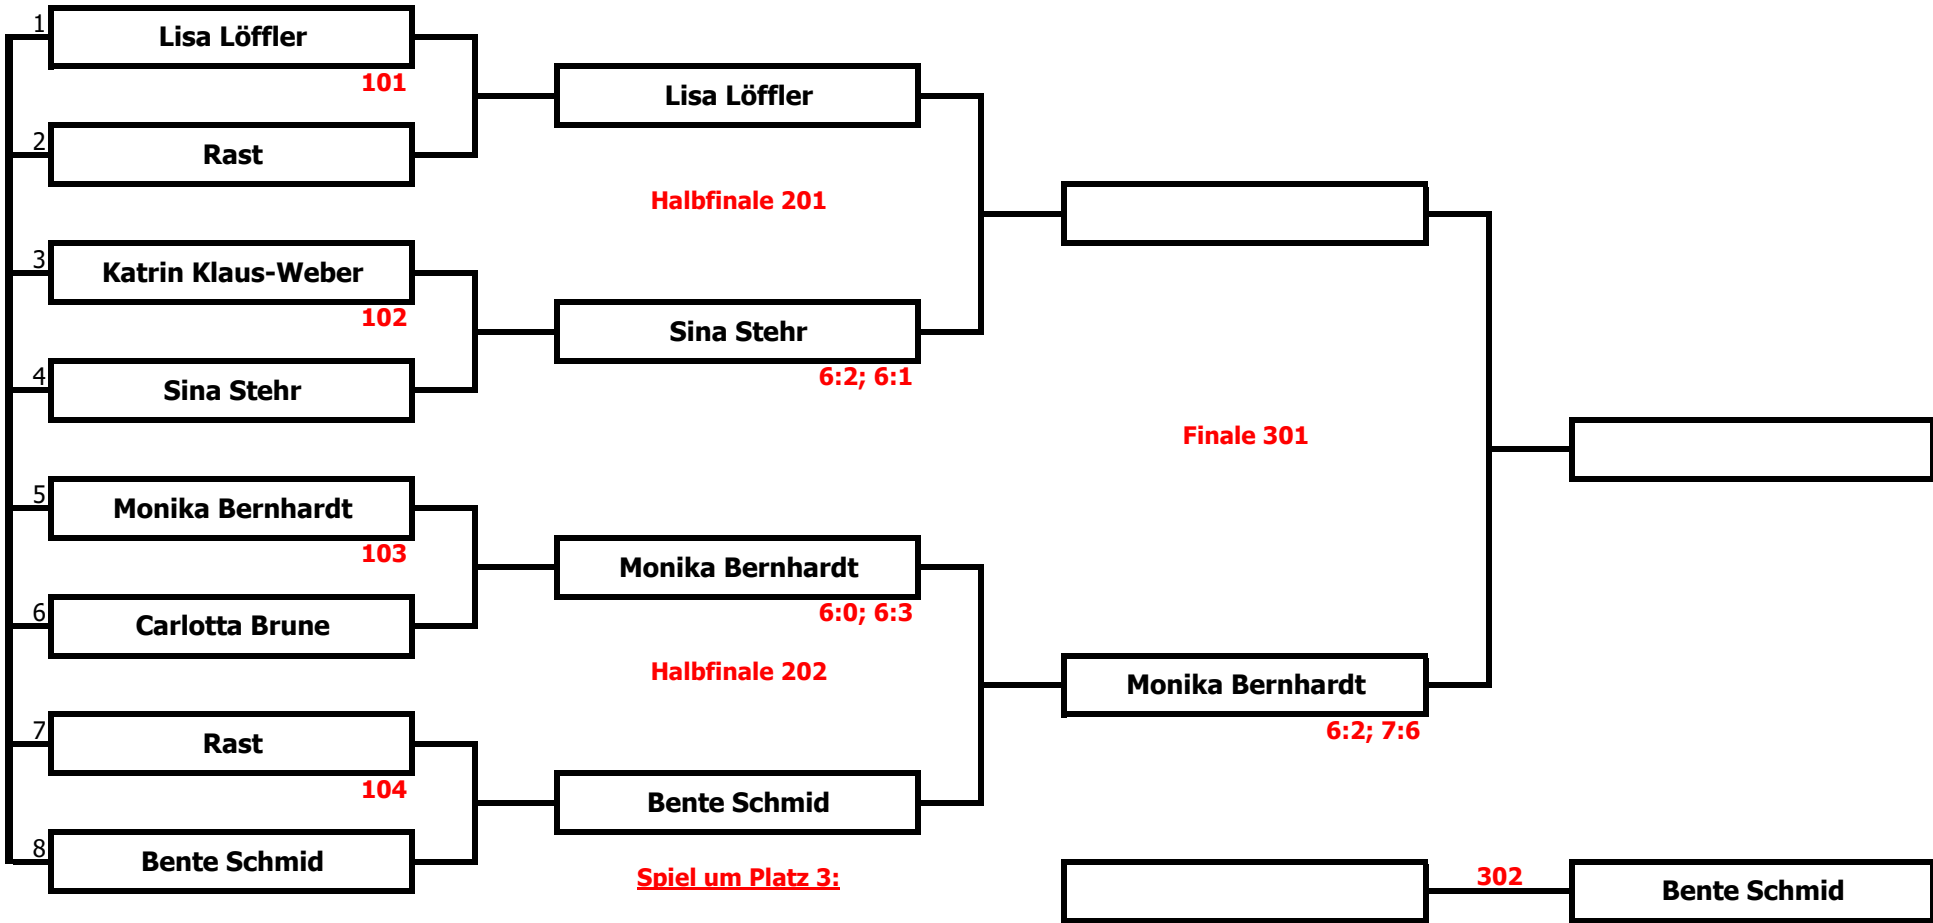

Damen Einzel A

Damen Doppel A

Damen Doppel Hobby

	K. Schmitz / E. Thamm	C. Nittner / K. Gabel	C. Krämer / C. Kersting	L. Keller / A. Friedrichs
K. Schmitz / E. Thamm		6:1; 6:1	6:4; 6:2	6:1; 6:1
C. Nittner / K. Gabel	1:6; 1:6		7:5; 6:4	1:6; 1:6
C. Krämer / C. Kersting	4:6; 2:6	5:7; 4:6		2:6; 6:4; 12:10
L. Keller / A. Friedrichs	1:6; 1:6	6:1; 6:1	6:2; 4:6; 10:12	