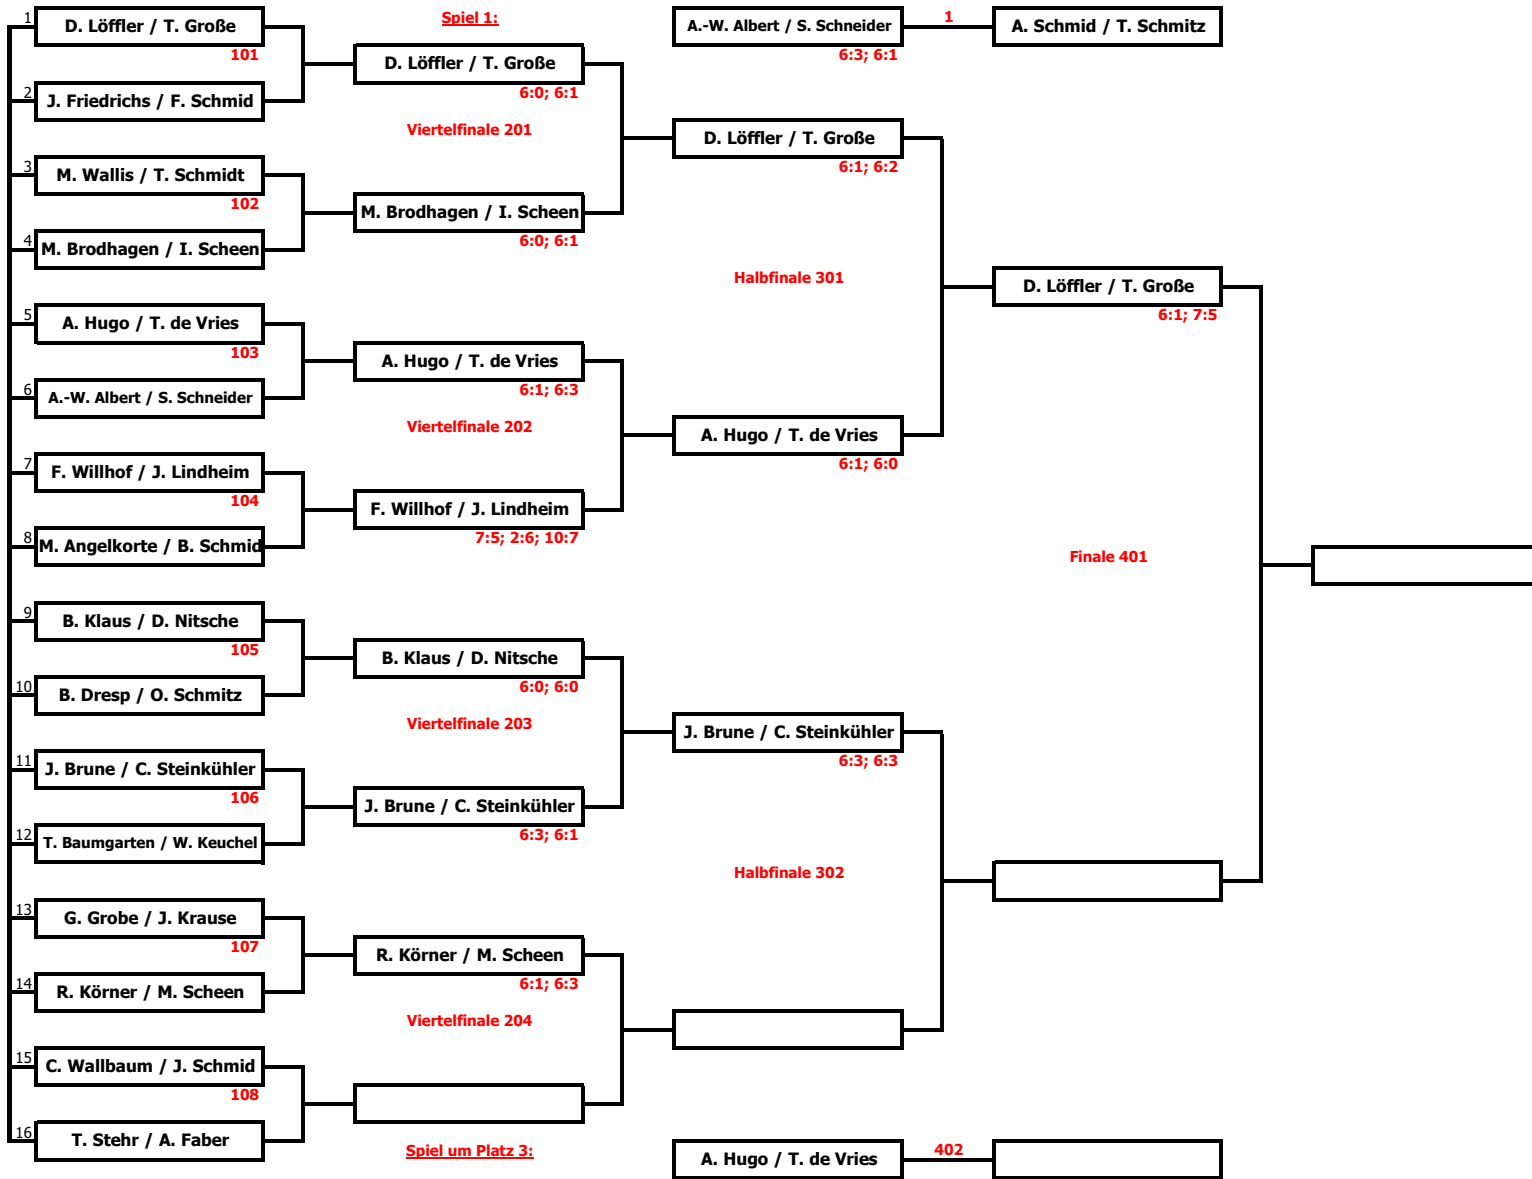

Damen Einzel A

Damen Doppel A

Damen Doppel Hobby

	K. Schmitz / E. Thamm	C. Nittner / K. Gabel	C. Krämer / C. Kersting	L. Keller / A. Friedrichs
K. Schmitz / E. Thamm		6:1; 6:1	6:4; 6:2	6:1; 6:1
C. Nittner / K. Gabel	1:6; 1:6		7:5; 6:4	1:6; 1:6
C. Krämer / C. Kersting	4:6; 2:6	5:7; 4:6		2:6; 6:4; 12:10
L. Keller / A. Friedrichs	1:6; 1:6	6:1; 6:1	6:2; 4:6; 10:12	

Herren Einzel A

Herren Einzel 50

Herren Einzel Hobby

Herren Doppel

Mixed A

Mixed A&B

Mixed B