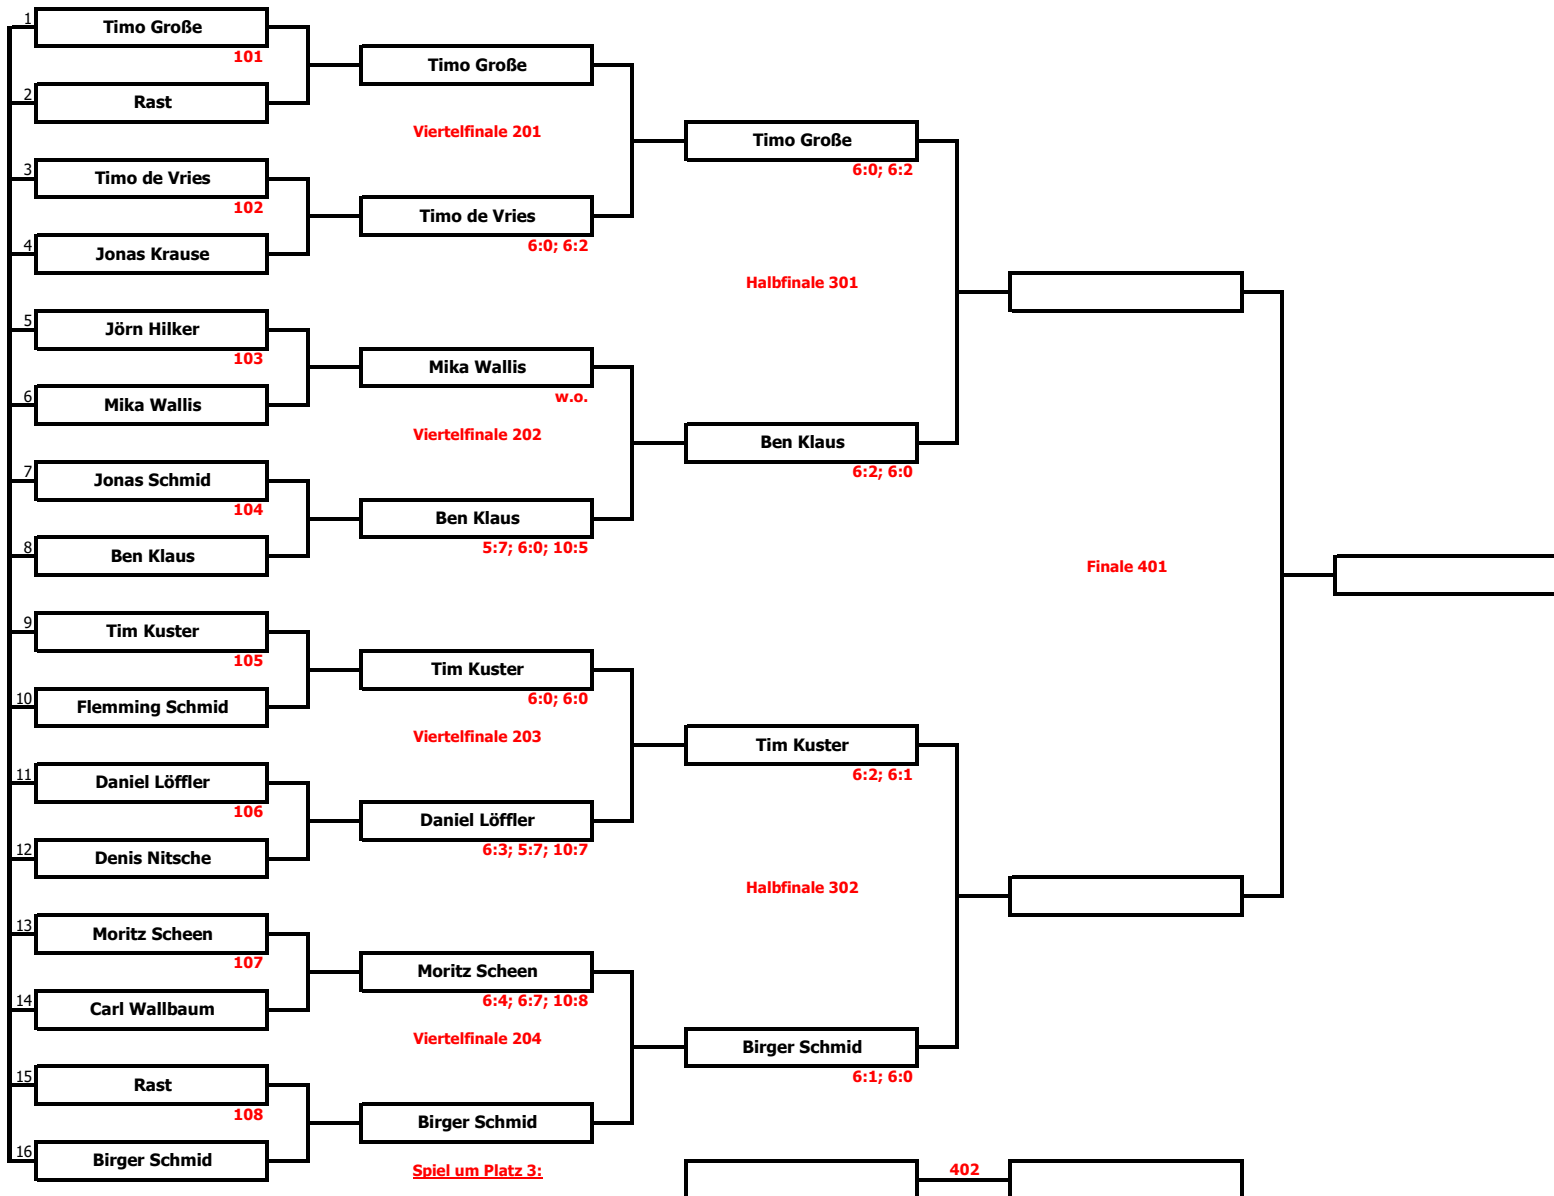

Herren Einzel A