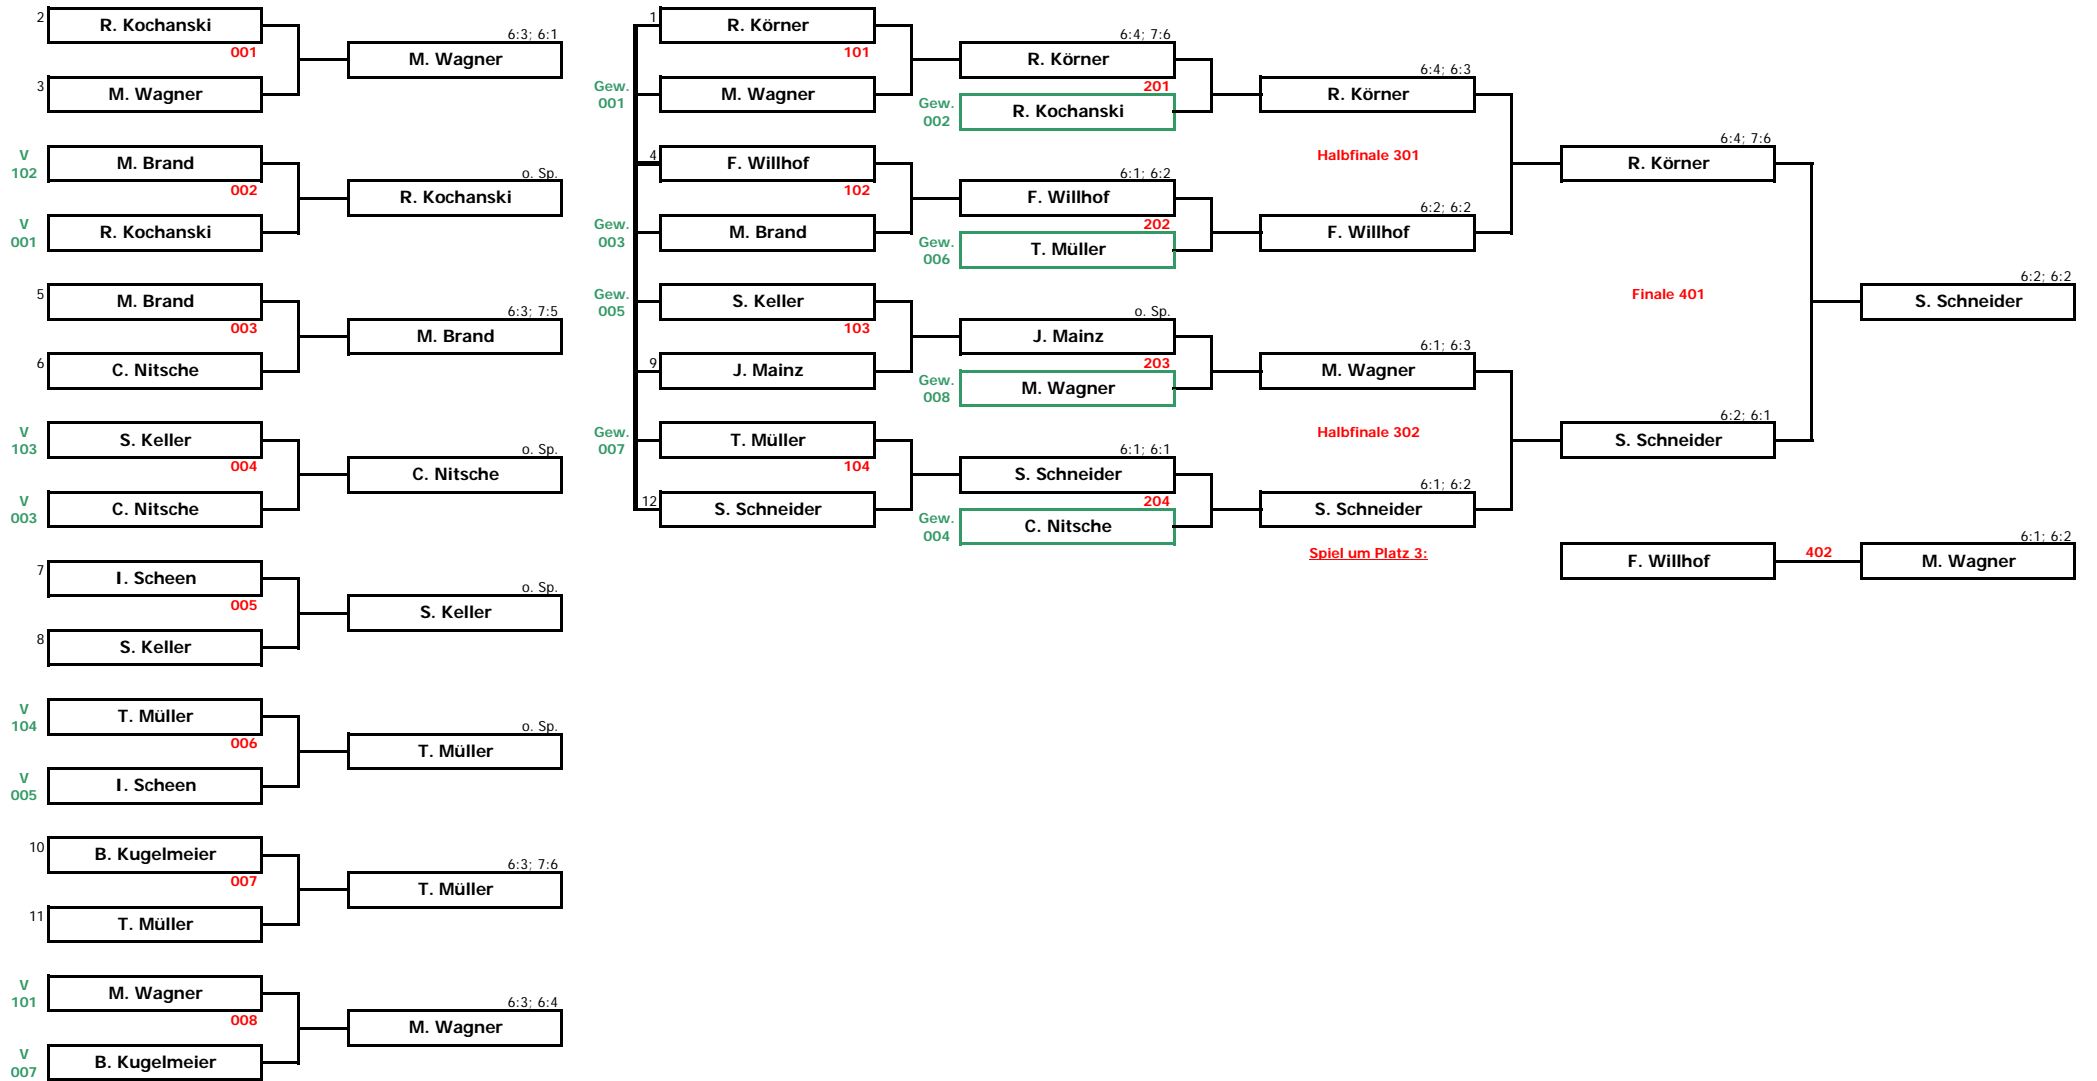

Damen A Einzel

	M. Schmid	L. Stehr	S. Stehr
M. Schmid (3)		3:6; 1:6	2:6; 2:6
L. Stehr (2)	6:3; 6:1		2:6; 1:6
S. Stehr (1)	6:2; 6:2	6:2; 6:1	

Herren A Einzel

Herren 40 B Einzel

Herren 50 Einzel

	V. Eilts	T. Stehr	U. Rohe	H. Glaser
V. Eilts (2)		6:4; 3:6; 9:11	6:0; 6:0	6:2; 6:1
T. Stehr (1)	4:6; 6:3; 11:9		6:2; 6:2	6:4; 6:0
U. Rohe (3)	0:6; 0:6	2:6; 2:6		6:2; 7:5
H. Glaser (4)	2:6; 1:6	4:6; 0:0	2:6; 5:7	

Herren A Doppel

Herren B Doppel

Mixed A

Mixed B