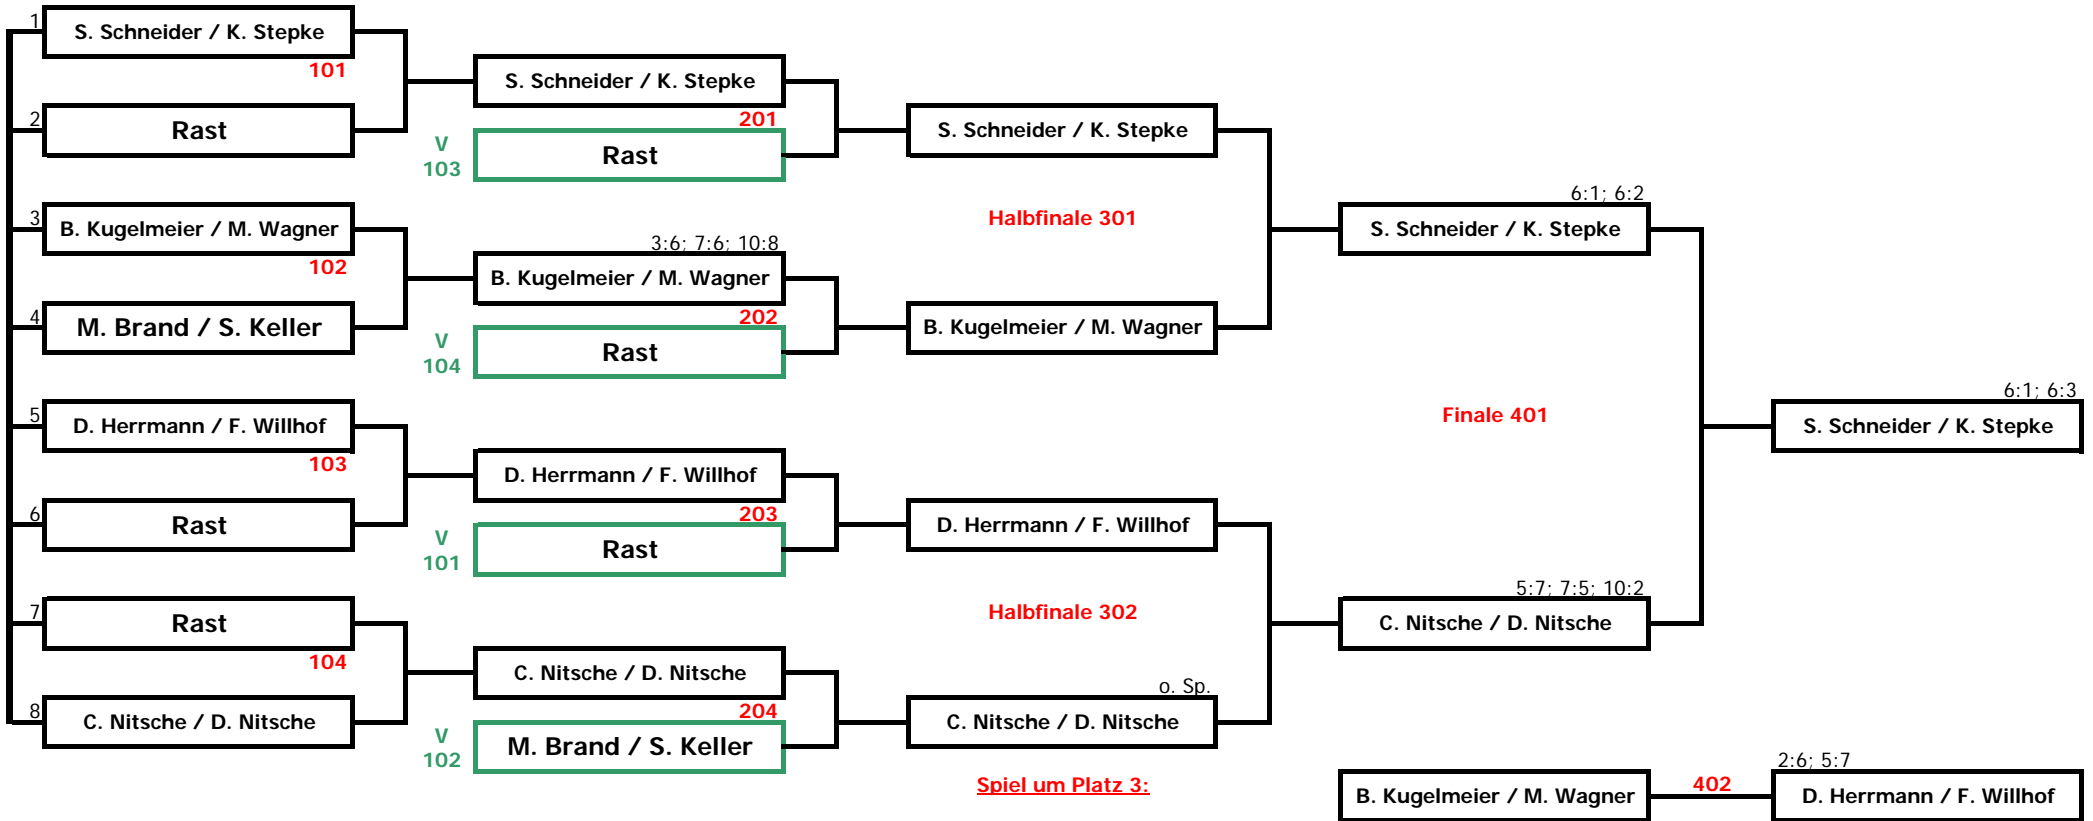

Herren B Doppel