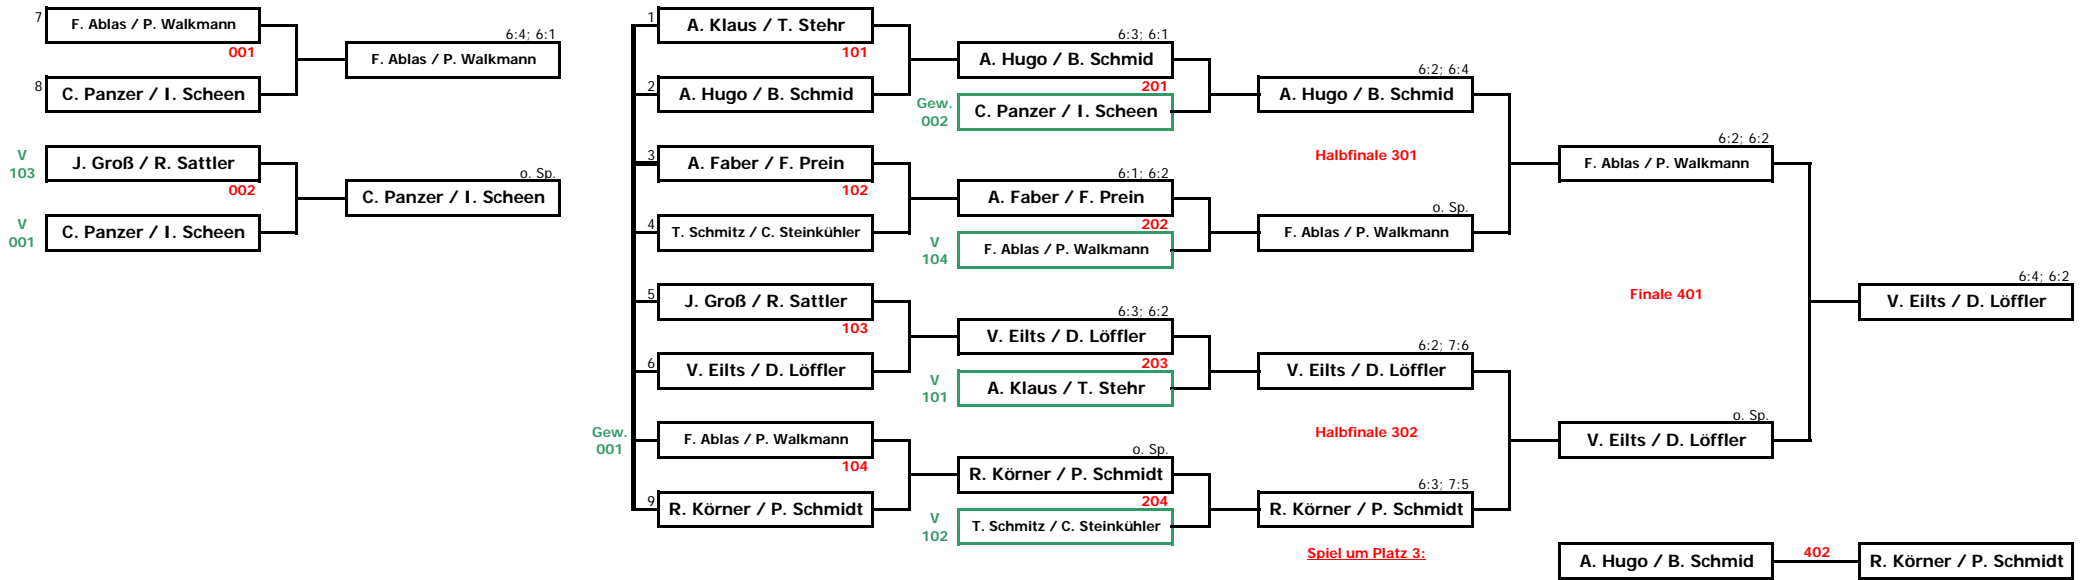

Damen A Einzel

	M. Schmid	L. Stehr	S. Stehr
M. Schmid (3)		3:6; 1:6	2:6; 2:6
L. Stehr (2)	6:3; 6:1		2:6; 1:6
S. Stehr (1)	6:2; 6:2	6:2; 6:1	

Herren A Einzel

Herren 40 B Einzel

Herren 50 Einzel

	V. Eilts	T. Stehr	U. Rohe	H. Glaser
V. Eilts (2)		6:4; 3:6; 9:11	6:0; 6:0	6:2; 6:1
T. Stehr (1)	4:6; 6:3; 11:9		6:2; 6:2	6:4; 6:0
U. Rohe (3)	0:6; 0:6	2:6; 2:6		6:2; 7:5
H. Glaser (4)	2:6; 1:6	4:6; 0:0	2:6; 5:7	

Herren A Doppel

Herren B Doppel

Mixed A

Mixed B