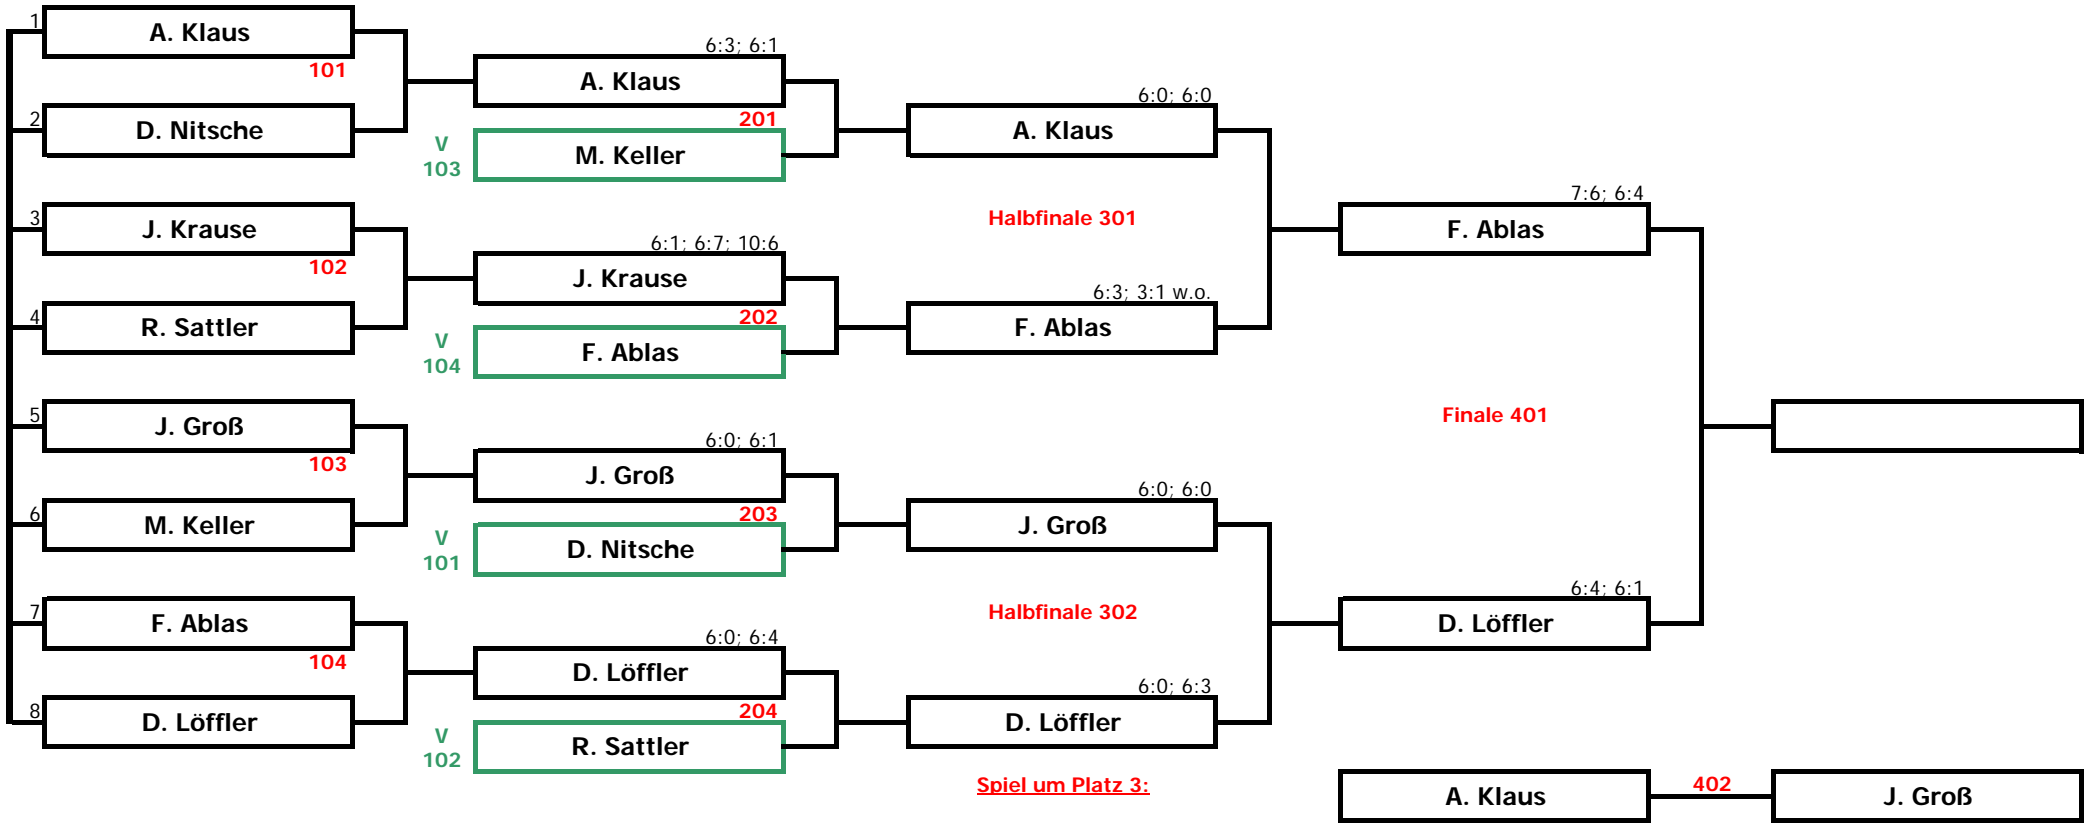

Damen A Einzel

	M. Schmid	L. Stehr	S. Stehr
M. Schmid (3)		3:6; 1:6	2:6; 2:6
L. Stehr (2)	6:3; 6:1		2:6; 1:6
S. Stehr (1)	6:2; 6:2	6:2; 6:1	

Herren A Einzel

Herren 40 B Einzel

Herren 50 Einzel

	V. Eilts	T. Stehr	U. Rohe	H. Glaser
V. Eilts (2)		6:4; 3:6; 9:11	6:0; 6:0	6:2; 6:1
T. Stehr (1)	4:6; 6:3; 11:9		6:2; 6:2	6:4; 6:0
U. Rohe (3)	0:6; 0:6	2:6; 2:6		6:2; 7:5
H. Glaser (4)	2:6; 1:6	4:6; 0:0	2:6; 5:7	

Herren A Doppel

Herren B Doppel

Mixed A

Mixed B