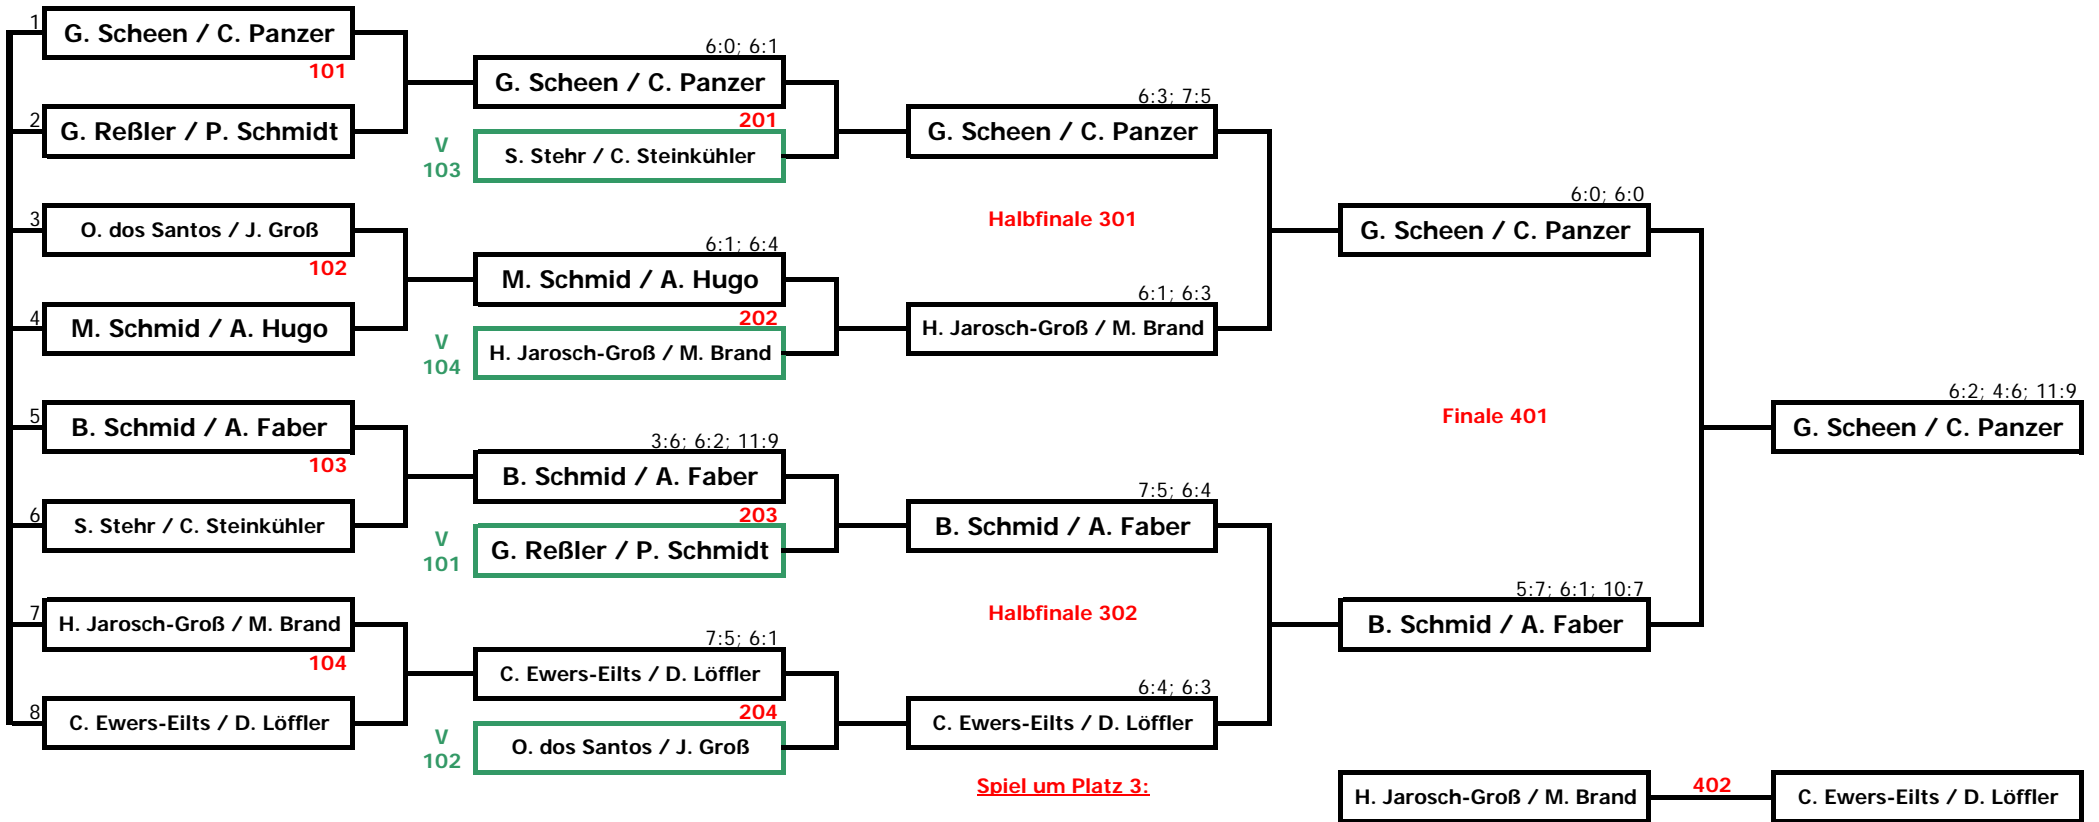

Damen A Einzel

	M. Schmid	L. Stehr	S. Stehr
M. Schmid (3)		3:6; 1:6	2:6; 2:6
L. Stehr (2)	6:3; 6:1		2:6; 1:6
S. Stehr (1)	6:2; 6:2	6:2; 6:1	

Herren A Einzel

Herren 40 B Einzel

Herren 50 Einzel

	V. Eilts	T. Stehr	U. Rohe	H. Glaser
V. Eilts (2)		6:4; 3:6; 9:11	6:0; 6:0	6:2; 6:1
T. Stehr (1)	4:6; 6:3; 11:9		6:2; 6:2	6:4; 6:0
U. Rohe (3)	0:6; 0:6	2:6; 2:6		6:2; 7:5
H. Glaser (4)	2:6; 1:6	4:6; 0:0	2:6; 5:7	

Herren A Doppel

Herren B Doppel

Mixed A

Mixed B