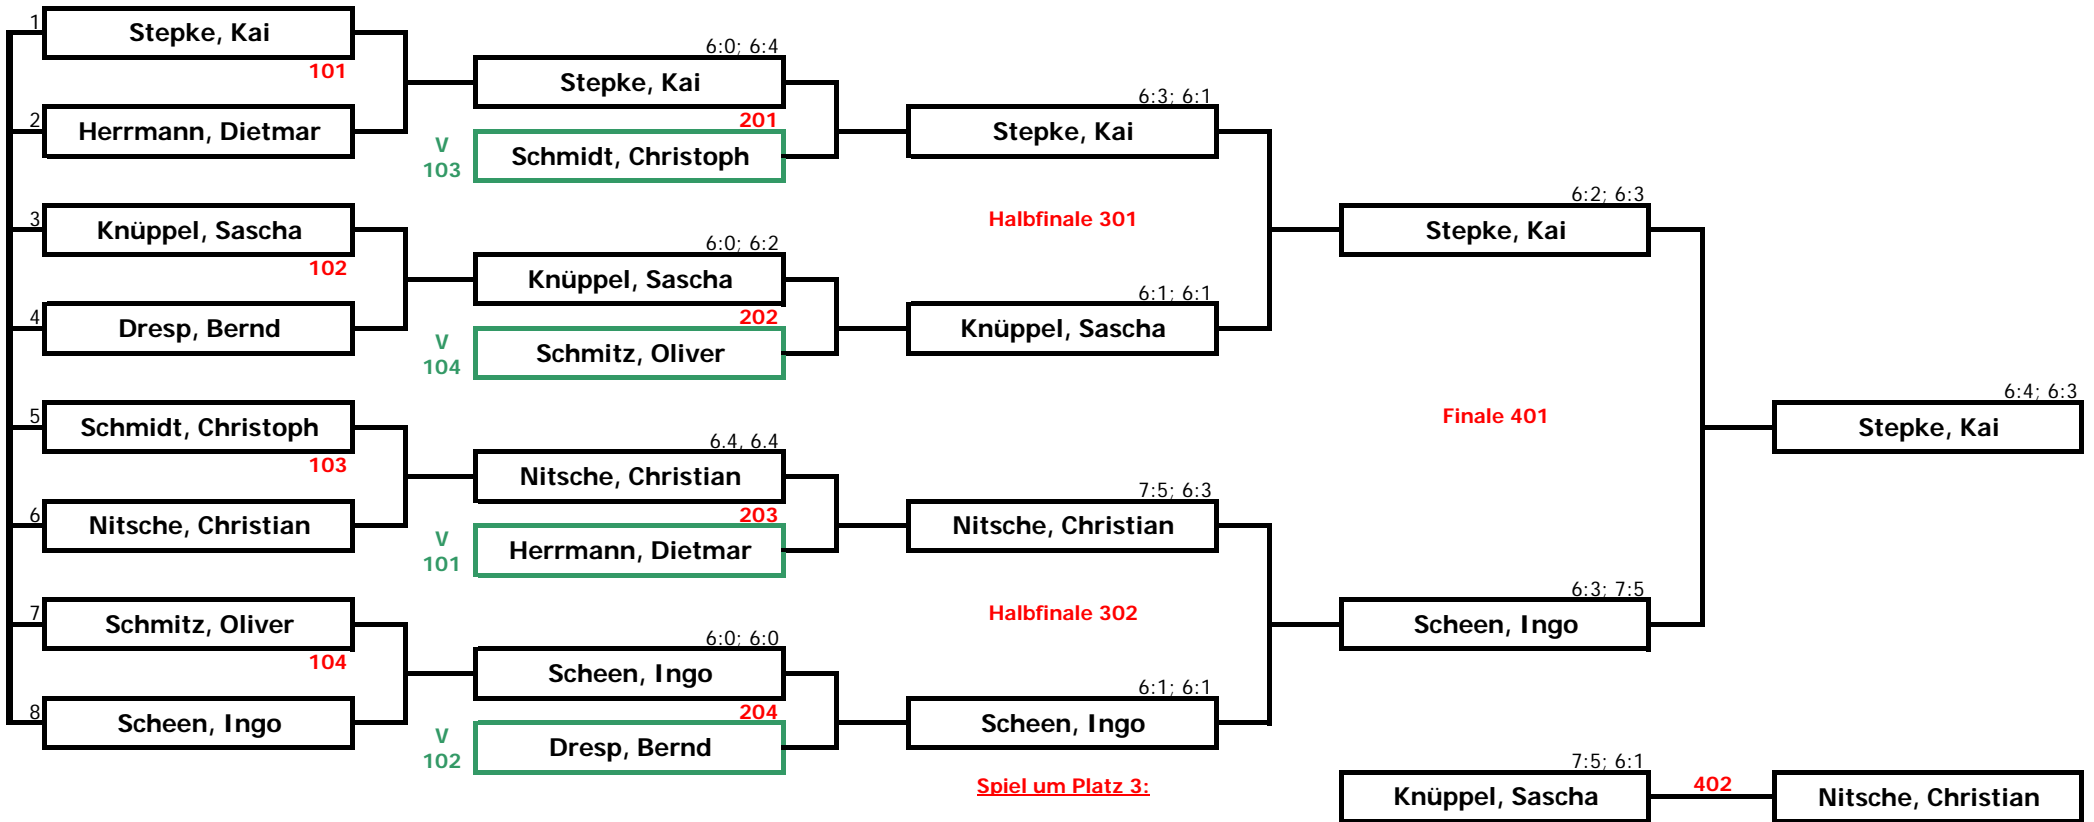

Damen A

Herren A

Herren 40 B

Herren 50

Herren Doppel A

Herren Doppel B

	Plötner, R. / Willhof, F.	Schmidt, C. / Wagner, M.	Herrmann, D. / Schmitz, O.	Scheen, I. / Nitsche, C.	Brand, M. / Keller, St.
Plötner, R. / Willhof, F.		6:1; 6:1	6:0; 6:1	6:2; 5:7; 11:9	6:2; 6:1
Schmidt, C. / Wagner, M.	1:6; 1:6		6:2; 6:2	6:1; 5:7; 4:10	6:4; 6:4
Herrmann, D. / Schmitz, O.	0:6; 1:6	2:6; 2:6		2:6; 0:6	3:6; 0:6
Scheen, I. / Nitsche, C.	2:6; 7:5; 9:11	1:6; 7:5; 10:4	6:2; 6:0		6:3; 6:7; 10:7
Brand, M. / Keller, St.	2:6; 1:6	4:6; 4:6	6:3; 6:0	3:6; 7:6; 7:10	