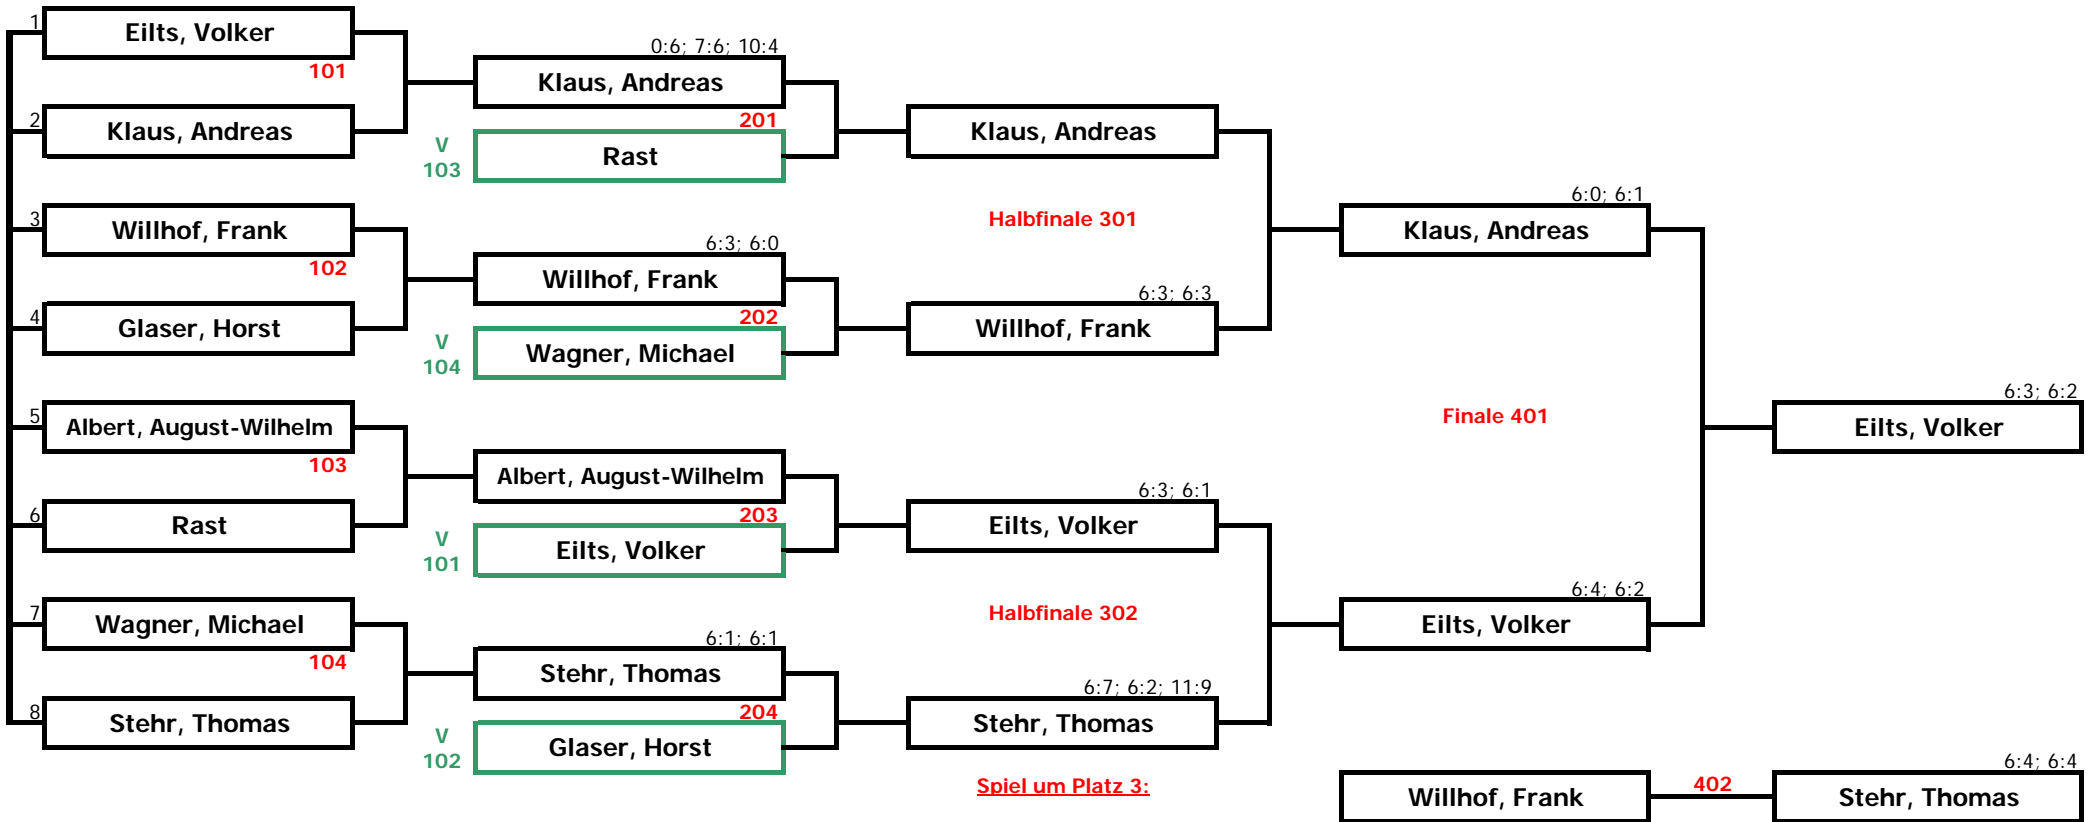

Damen A

Herren A

Herren 40 B

Herren 50

Herren Doppel A

Herren Doppel B

	Plötner, R. / Willhof, F.	Schmidt, C. / Wagner, M.	Herrmann, D. / Schmitz, O.	Scheen, I. / Nitsche, C.	Brand, M. / Keller, St.
Plötner, R. / Willhof, F.		6:1; 6:1	6:0; 6:1	6:2; 5:7; 11:9	6:2; 6:1
Schmidt, C. / Wagner, M.	1:6; 1:6		6:2; 6:2	6:1; 5:7; 4:10	6:4; 6:4
Herrmann, D. / Schmitz, O.	0:6; 1:6	2:6; 2:6		2:6; 0:6	3:6; 0:6
Scheen, I. / Nitsche, C.	2:6; 7:5; 9:11	1:6; 7:5; 10:4	6:2; 6:0		6:3; 6:7; 10:7
Brand, M. / Keller, St.	2:6; 1:6	4:6; 4:6	6:3; 6:0	3:6; 7:6; 7:10	