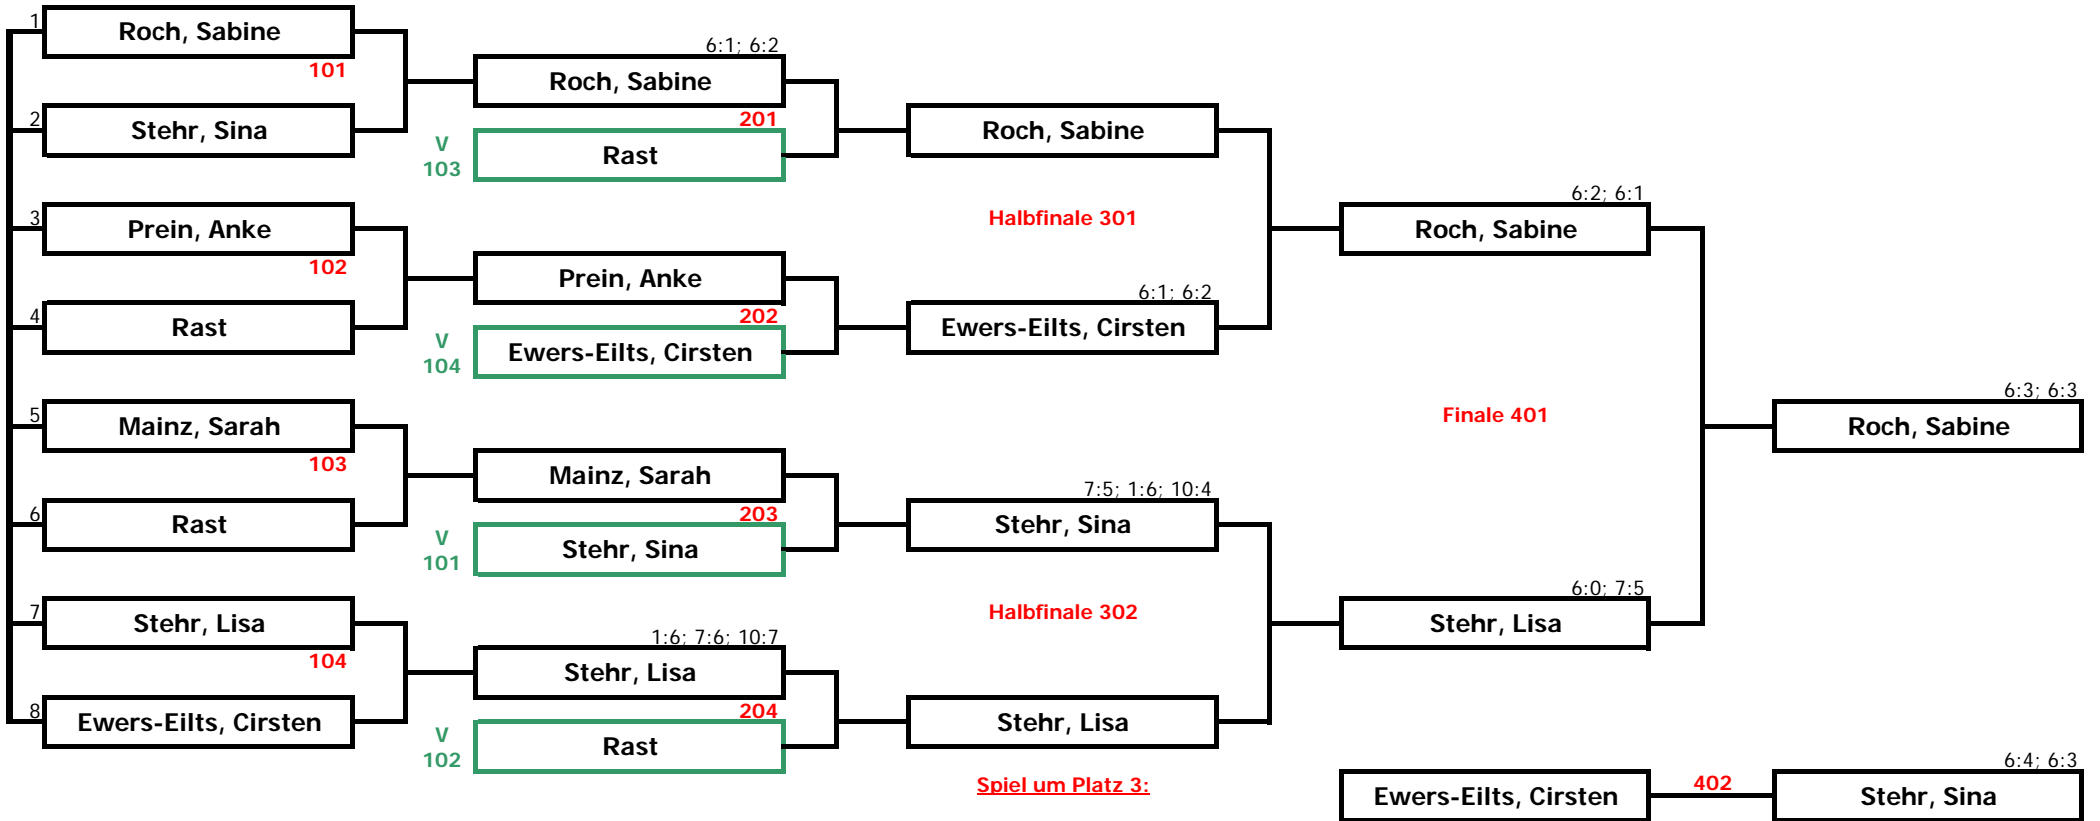

Damen A

Herren A

Herren 40 B

Herren 50

Herren Doppel A

Herren Doppel B

	Plötner, R. / Willhof, F.	Schmidt, C. / Wagner, M.	Herrmann, D. / Schmitz, O.	Scheen, I. / Nitsche, C.	Brand, M. / Keller, St.
Plötner, R. / Willhof, F.		6:1; 6:1	6:0; 6:1	6:2; 5:7; 11:9	6:2; 6:1
Schmidt, C. / Wagner, M.	1:6; 1:6		6:2; 6:2	6:1; 5:7; 4:10	6:4; 6:4
Herrmann, D. / Schmitz, O.	0:6; 1:6	2:6; 2:6		2:6; 0:6	3:6; 0:6
Scheen, I. / Nitsche, C.	2:6; 7:5; 9:11	1:6; 7:5; 10:4	6:2; 6:0		6:3; 6:7; 10:7
Brand, M. / Keller, St.	2:6; 1:6	4:6; 4:6	6:3; 6:0	3:6; 7:6; 7:10	