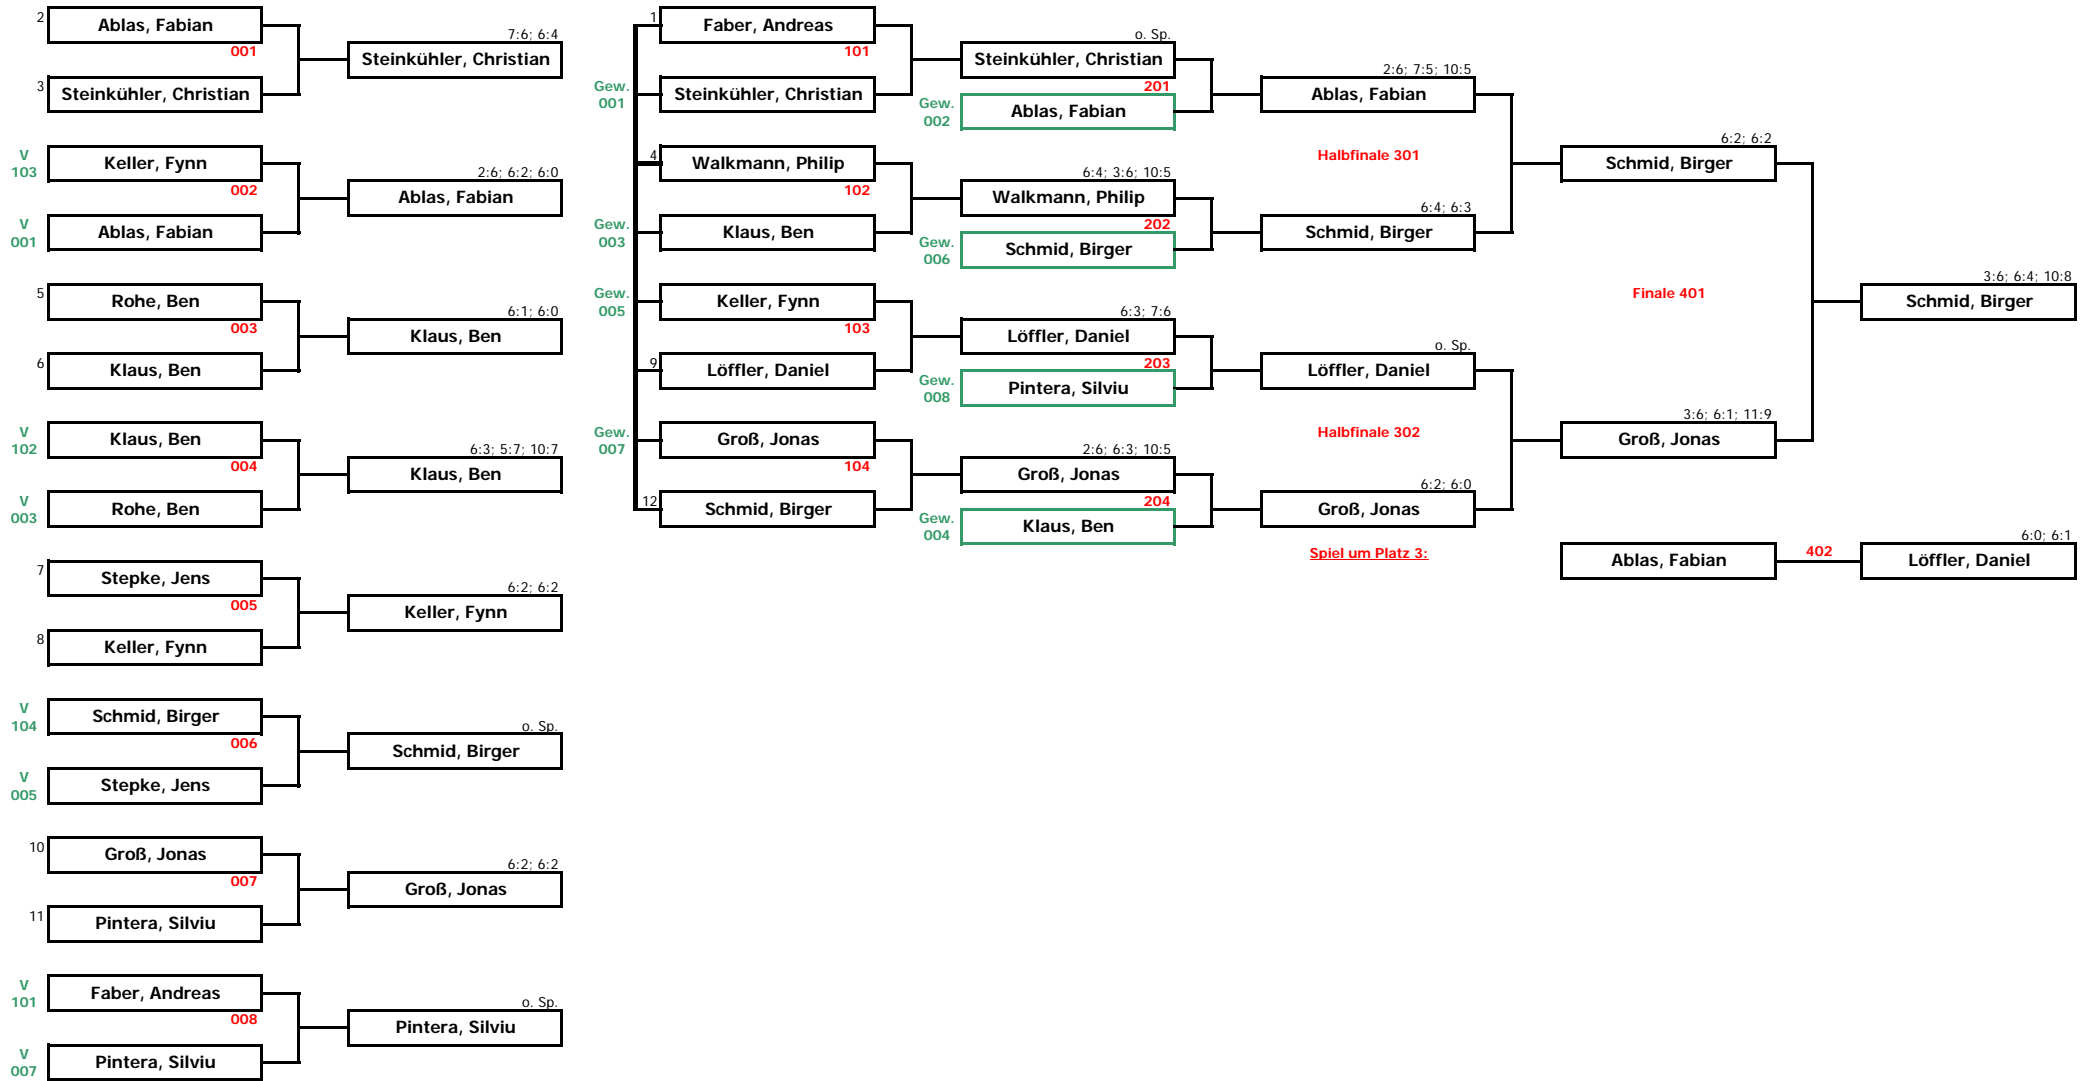

Damen A

Herren A

Herren 40 B

Herren 50

Herren Doppel A

Herren Doppel B

	Plötner, R. / Willhof, F.	Schmidt, C. / Wagner, M.	Herrmann, D. / Schmitz, O.	Scheen, I. / Nitsche, C.	Brand, M. / Keller, St.
Plötner, R. / Willhof, F.		6:1; 6:1	6:0; 6:1	6:2; 5:7; 11:9	6:2; 6:1
Schmidt, C. / Wagner, M.	1:6; 1:6		6:2; 6:2	6:1; 5:7; 4:10	6:4; 6:4
Herrmann, D. / Schmitz, O.	0:6; 1:6	2:6; 2:6		2:6; 0:6	3:6; 0:6
Scheen, I. / Nitsche, C.	2:6; 7:5; 9:11	1:6; 7:5; 10:4	6:2; 6:0		6:3; 6:7; 10:7
Brand, M. / Keller, St.	2:6; 1:6	4:6; 4:6	6:3; 6:0	3:6; 7:6; 7:10	

Tabelle	Spieler	Matches
1	Plötner, R. / Willhof, F.	4:0
2	Scheen, I. / Nitsche, C.	3:1
3	Schmidt, C. / Wagner, M.	2:2
4	Brand, M. / Keller, St.	1:3
5	Herrmann, D. / Schmitz, O.	0:4

Mixed A